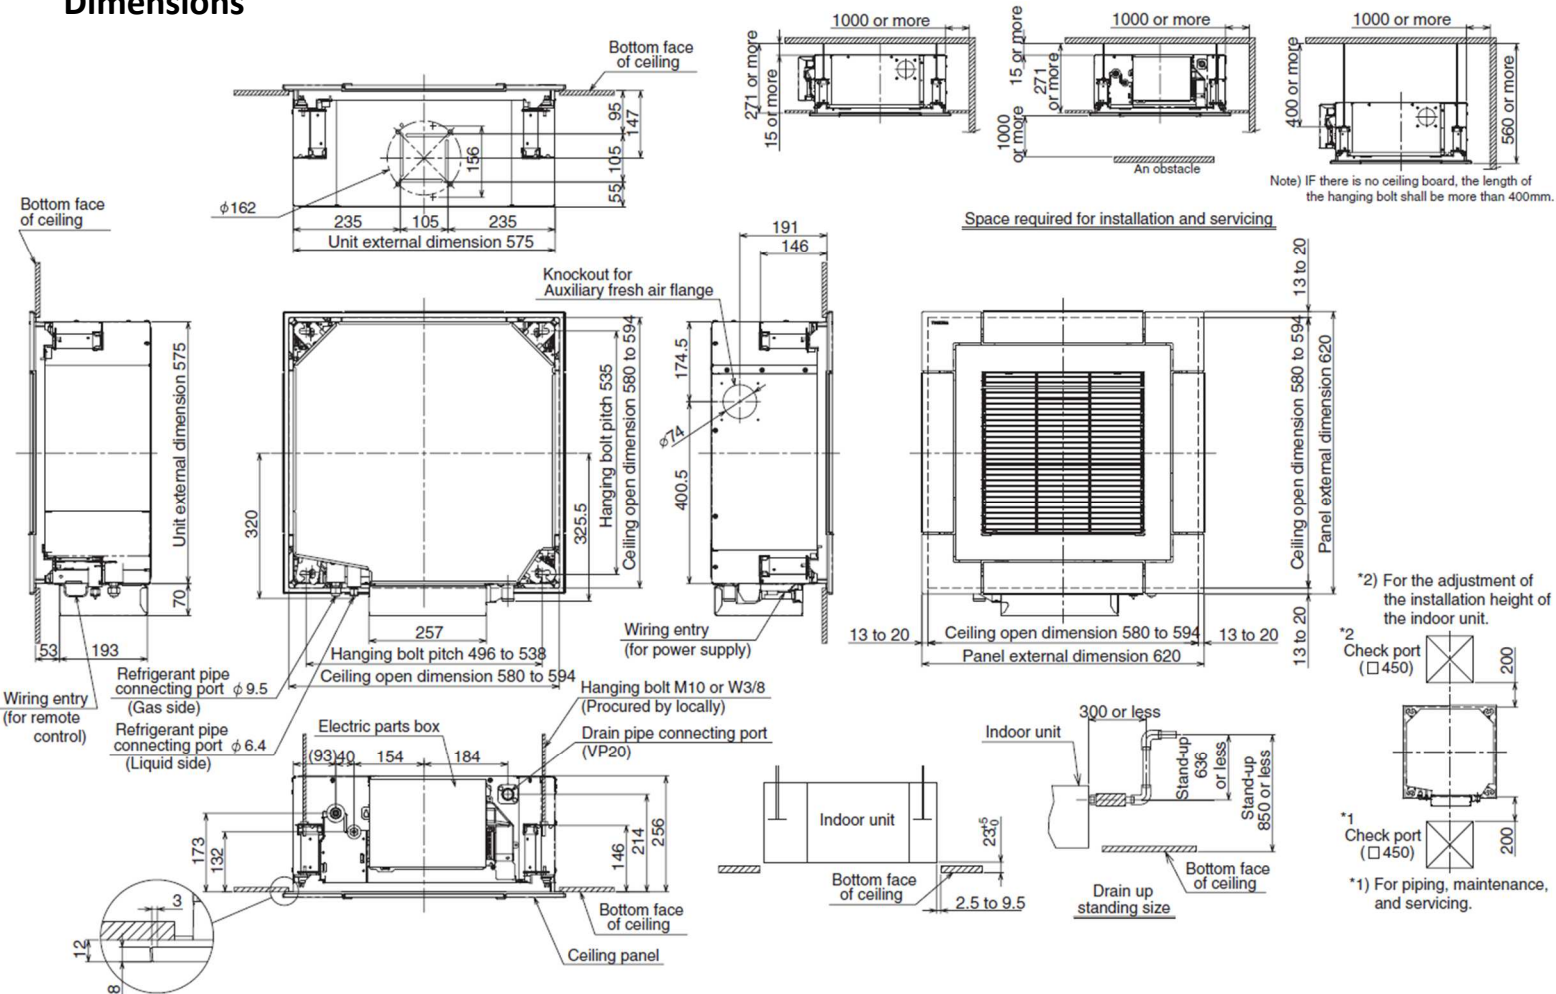

Dimensions

0810 723 723 Service 0,05 € / appel + prix appel