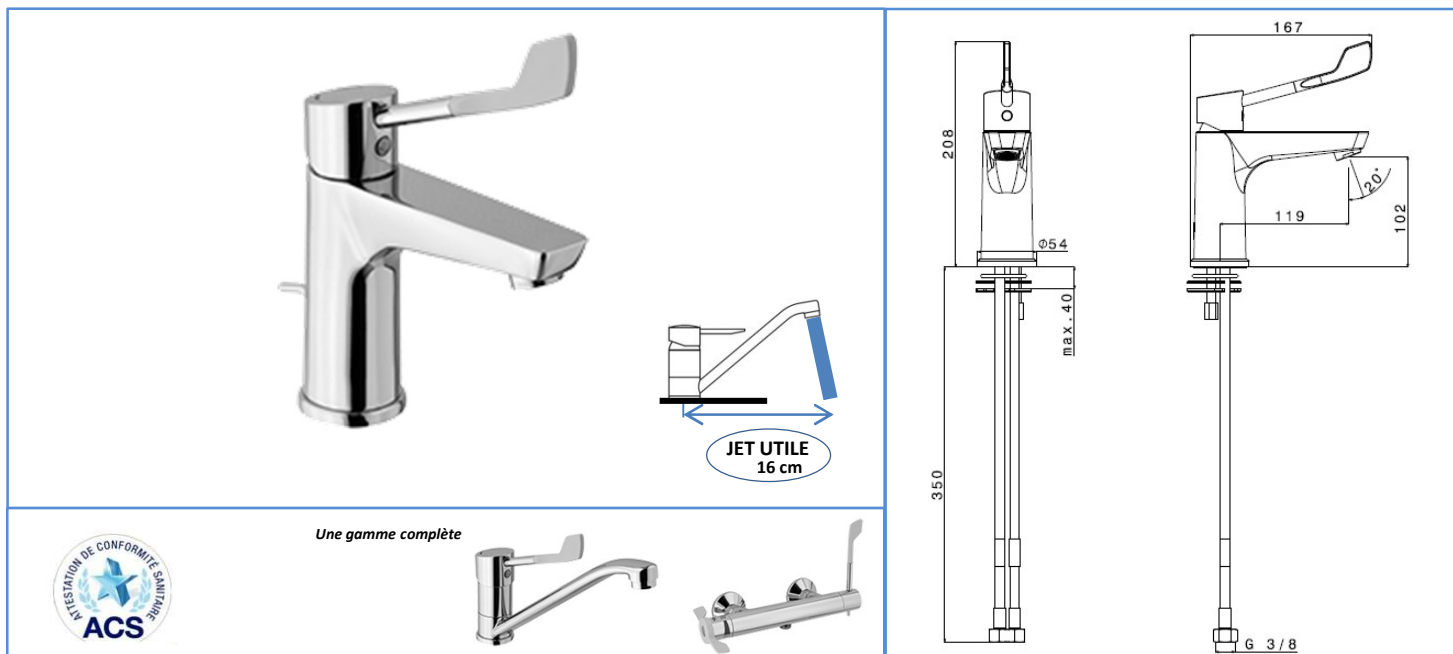

famille	SALLE DE BAINS
type	mitigeur LAVABO
série	ABBA
code	ABB80PMR (code usine et boîte MR90179CR/S)

TheWa[®]
PROFESSIONAL
by **thermador**

couleur	chromé
bec	classique
aérateur	M24/100 (code AERT1)
fixation	étrier
flexibles	F 3/8" (code FLEXT1)
basette	oui
poids	-kg
poignée	Poignée longue antichoc, souple et sans arêtes vives
vidage	Sans vidage (code BOND1 ou BOND2 du cahier technique THEWA)

cartouche	CR005
NF	non
ACS	oui
ECAU	-
éco. d'eau	-
éco. d'énergie	-
limiteur température	non

gencod	8 02455 964342 8	box	boîte ALPI
garantie	5 ans	masterbox	unités
		MAJ	octobre 2020

THEWA est un département de THERMADOR : 1 seule commande – 1 seul franco – 1 seule livraison
THERMADOR