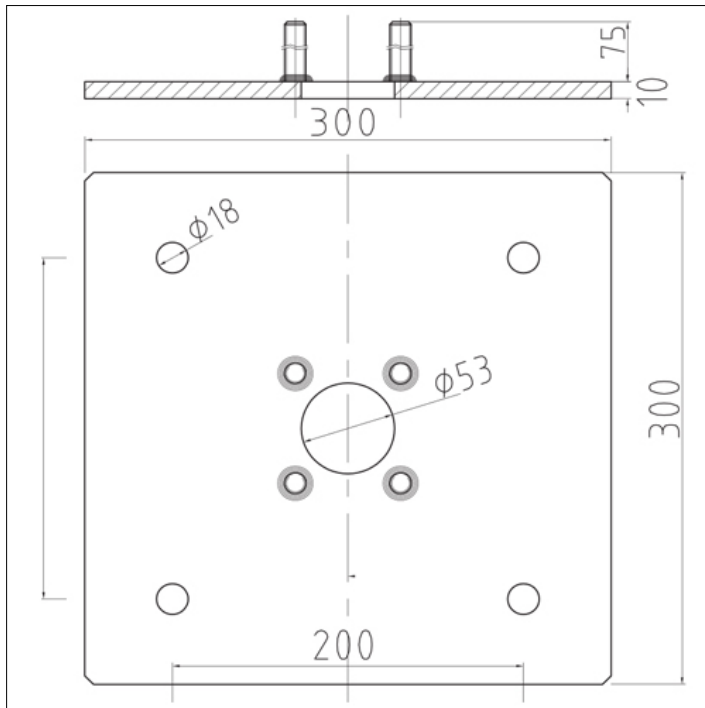

## ACCESSOIRE

**S.7108**  
**EMBASE DE FIXATON**

Embase 300x300mm avec entraxe de fixation 200x200mm.  
Accessoire disponible dans les couleurs suivantes: Gris (cod.14),  
Gris anthracite (cod.24)