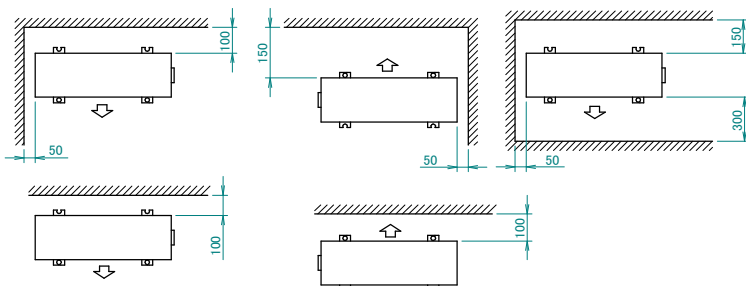

ERLA-DV

Espace minimal pour le passage de l'air

Hauteur du mur du côté de sortie d'air < 1200 mm

3D124965