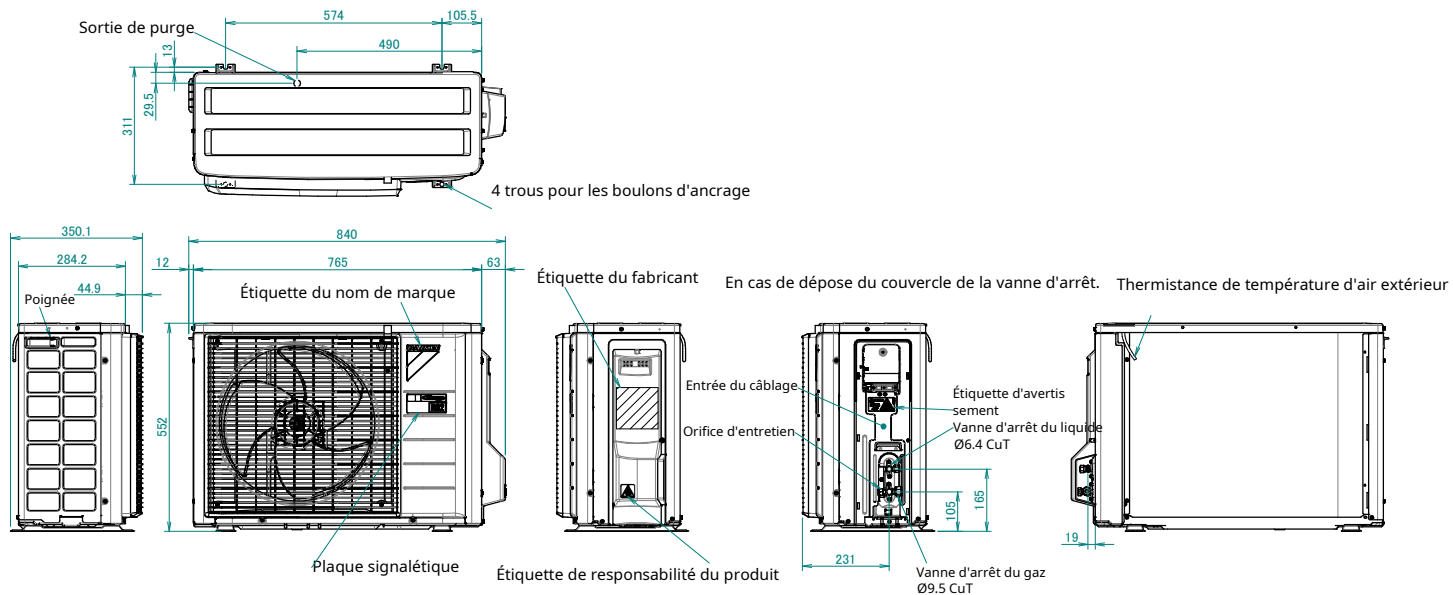

ERLA-DV

Espace minimal pour le passage de l'air

Hauteur du mur du côté de sortie d'air < 1200 mm

3D124965