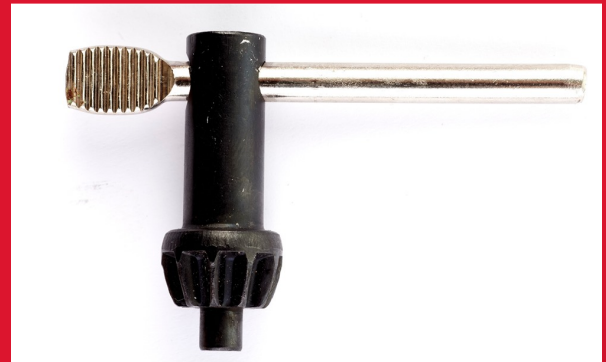

## Type J - 1 pc

CLÉ DE MANDRIN ET ACCESSOIRES

---

---

Article Number	48663240
Conditionné par	1
Type	J

---