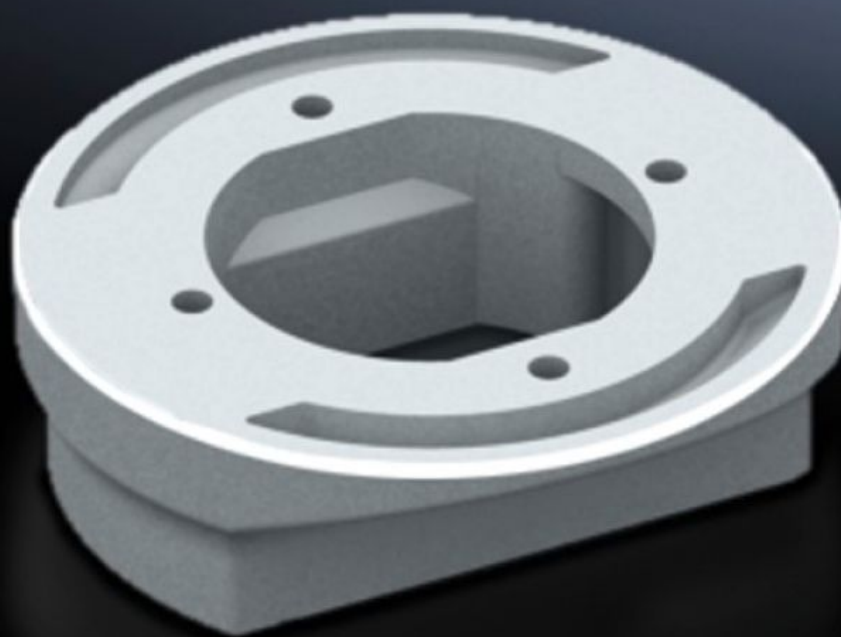

Rittal – The System.

Faster – better – everywhere.

CP 6212.500 Adaptateurs

État: 28/05/2024 (La source: rittal.com/fr-fr)

ENCLOSURES

POWER DISTRIBUTION

CLIMATE CONTROL

IT INFRASTRUCTURE

SOFTWARE & SERVICES

FRIEDHELM LOH GROUP