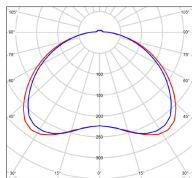

Avenue 4

catalogue 2020 p. 264

réf. 104264008

EAN. 3663660303446

Modèle 8

Données techniques

Tension nominale	230V AC
Plage de tension d'entrée	100 - 240 V AC
Driver output	-
Alimentation output	-
Classe	1
IP	65
IK	-
Diffuseur	PMMA opale
Paralume	-
Source	Module LED intégré
Température de couleur réelle	3000°K warm white
Flux total sortant	4665 lm
Consommation totale	35 W
Classe énergétique	E (Source LED)
Efficacité lumineuse	133
IRC	>80
SDCM	-
Espacement conseillé (PMR Emoy - 20 lux)	15 m
Hauteur de placement	4,5 m
Largeur du placement	4,5 m
Optique	-
Dimmable	Non
Ta	-
Durée de vie LED	-
Plage de température ambiante	-10 ~50°C
UGR	-
ULR	-
Groupe de risque photobiologique	IEC/EN 62471
Distorsion harmonique THDI	-
Fixation	Tige de scellement sur demande
Détection	Non
Avec prise IP55	Non

Données logistiques

Dimensions du modèle	H.4588 L.400 P.400
Poids net	0.000 Kg
Poids brut	0.000 Kg
Dimensions colis 1	H.410 L.410 P.1180
Dimensions colis 2	H.140 L.140 P.3200
Dimensions colis 3	H.420 L.420 P.890