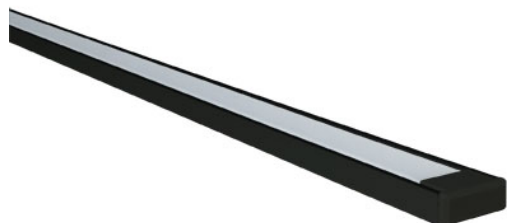

Référence: 880492NSM

### MICRO-ALU LED IP20 noir SM au CM opale 2400K FORT PERF 24VDC

- Couleur visible du produit : noir, diffuseur opale
- Matériau : aluminium, traitement de la surface : anodisé
- Puissance : 19,2W/m
- Flux lumineux : 1636lm/m, efficacité lumineuse : 85lm/W
- Couleur de la lumière/température(s) de couleur : blanc 2400K
- Indice de rendu des couleurs : 90, SDCM3
- Nombre de LED : 160LED/m, bandeau FORT PERF
- Classe de protection : III, tension 24VDC
- Dimmable : Oui, variation avec alimentation/contrôleur compatible (non inclus)
- Indice de protection : IP20, compatible volume sdb : non
- Résistance environnement : Non concerné
- Type de câblage : 20AWG 2x0,5mm<sup>2</sup>
- Mode de pose/installation : saillie/suspension
- Durée de vie en heures : 50000, durée de vie nominale L80 / B10 à 25 °C
- Températures de fonctionnement : -20°C/+40°C
- Prix indiqué au centimètre : sur-mesure possible jusqu'à 300cm
- Installation dans profil aluminium d'encastrement carrelage, via clips de fixation ou kit de suspensions (non inclus).