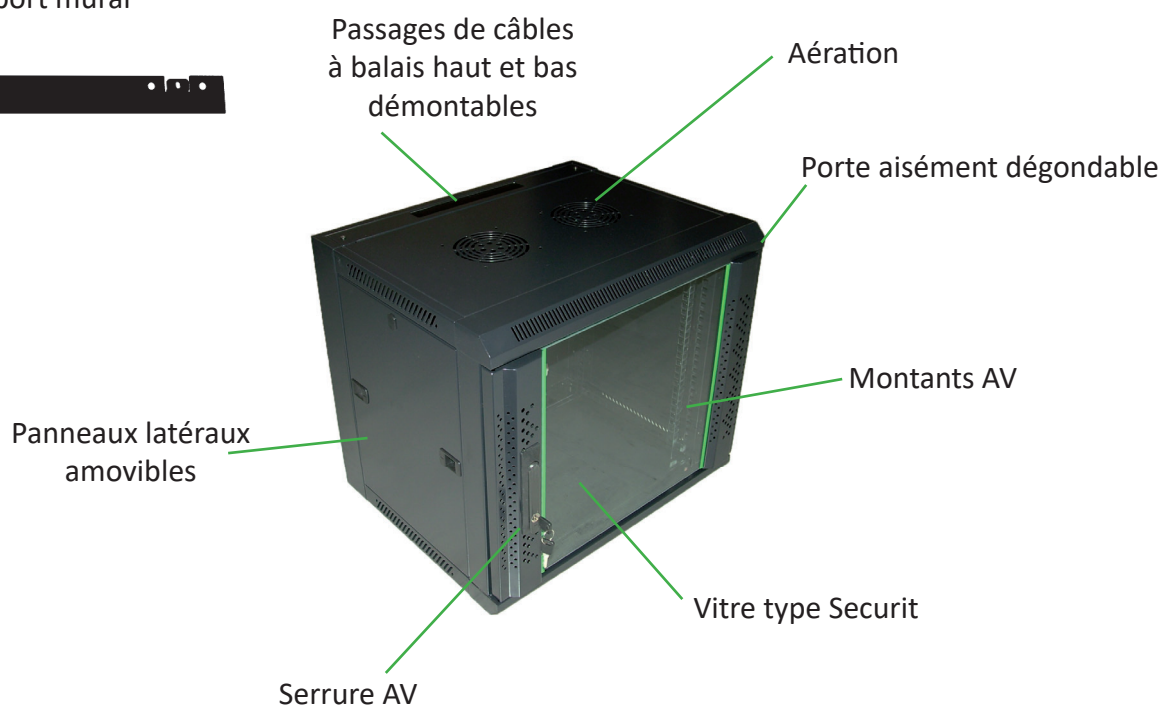

COFFRET MURAL FIXE

CARACTÉRISTIQUES

- Couleur : Noir RAL 9004
- Charge maximum supportée : 60 kg
- Profondeur : 450 ou 600 mm
- Hauteur : de 6 à 27U
- Coffret pré-équipé
- Degré de protection : IP 20
- Avantages : Passages de câbles à balais
Support mural de fixation

MATIÈRES

- Montants extérieurs : Tôle 1mm
- Porte avant : Tôle acier 1mm perforée et verre type Securit.
- Châssis et 2 montants 19" : Acier laminé à froid 1,2mm
- Profiliés d'habillage : Tôle acier 1mm
- Panneaux latéraux : Tôle acier 1mm

CONDITIONNEMENT

- Livraison "en kit" avec notice de montage
- Montage rapide.

GAMME 19 POUCES

COFFRET MURAL FIXE

Support mural

Coffret mural fixe - En kit

Référence	Capacité	Hauteur	Largeur	Profondeur
CO2P-06-60-45KITNR	6U	368	570	450
CO2P-09-60-45KITNR	9U	501	570	450
CO2P-12-60-45KITNR	12U	635	570	450
CO2P-15-60-45KITNR	15U	769	570	450
CO2P-18-60-45KITNR	18U	901	570	450
CO2P-27-60-45KITNR	27U	1304	570	450
CO2P-06-60-60KITNR	6U	368	570	600
CO2P-09-60-60KITNR	9U	501	570	600
CO2P-12-60-60KITNR	12U	635	570	600
CO2P-15-60-60KITNR	15U	769	570	600
CO2P-18-60-60KITNR	18U	901	570	600
CO2P-27-60-60KITNR	27U	1304	570	600