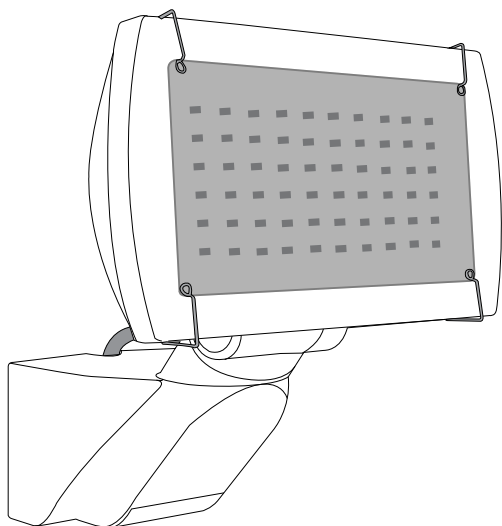

Montageanleitung für Streuscheiben FL2N/FL3N / Mounting instructions for diffusion lens FL2N/FL3N / Mode d'emploi de l' Ecran diffuseur FL2N/FL3N / Montagehandleiding Diffusor FL2N/FL3N

1. FL2N

1. FL3N

2. FL2N

2. FL3N

**3. Artikel / Art.-Nr.
Type / Part nr.
Article/ N°-Art.
Omschrijving / Code**

Typ/Type/Article/Typ	Art.-Nr./Part nr./ N°-Art./Code
Streuscheiben/Diffusion lens/ Ecrans diffuseurs/ Diffusor FL2N	38003
Streuscheiben/Diffusion lens/ Ecrans diffuseurs/ Diffusor FL3N	38004