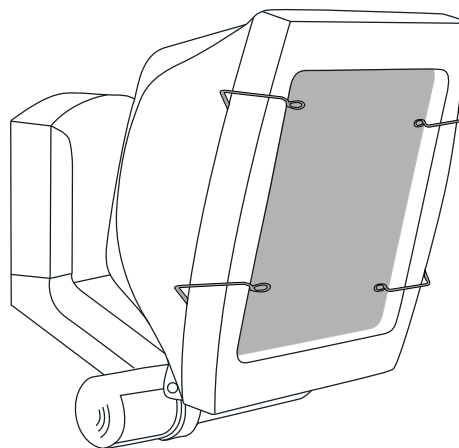

Montageanleitung für Streuscheiben FL2N/FL3N / Mounting instructions for diffusion lens FL2N/FL3N / Mode d'emploi de l' Ecran diffuseur FL2N/FL3N / Montagehandleiding Diffusor FL2N/FL3N

1. FL2N

1. FL3N

2. FL2N

2. FL3N

**3. Artikel / Art.-Nr.
Type / Part nr.
Article/ N°-Art.
Omschrijving / Code**

Typ/Type/Article/Typ	Art.-Nr./Part nr./ N°-Art./Code
Streuscheiben/Diffusion lens/ Ecrans diffuseurs/ Diffusor FL2N	38003
Streuscheiben/Diffusion lens/ Ecrans diffuseurs/ Diffusor FL3N	38004