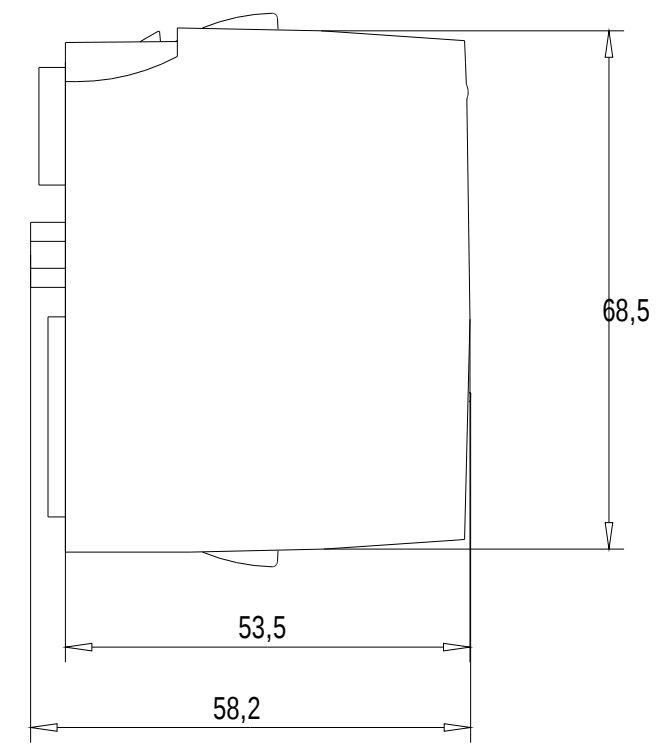

Vorne / Front

Links / Left

Oben / Top

Alle Bemessungswerte sind in Millimeter (mm) angegeben.  
All dimensions are in millimeters (mm).

SIEMENS

6ES7138-6DB00-0BB1

Format / Size: DIN A3

Massstab / Scale: 1:1