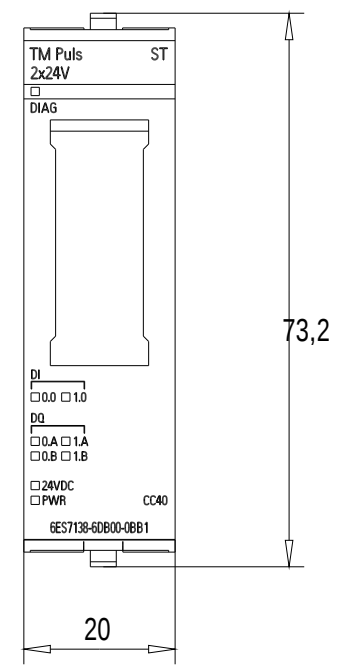

Vorne / Front

Links / Left

Oben / Top

Alle Bemessungswerte sind in Millimeter (mm) angegeben.  
All dimensions are in millimeters (mm).

SIEMENS

6ES7138-6DB00-0BB1

Format / Size: DIN A3

Massstab / Scale: 1:1

A5E36202353A/RS-AA/001