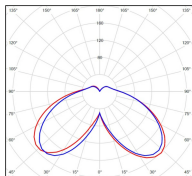

Avenue 4

catalogue 2020 p. 268

réf. 104125000

EAN. 3663660201018

Modèle 5

Données techniques

Tension nominale	230V AC
Plage de tension d'entrée	120 - 277 V AC
Driver output	-
Alimentation output	-
Classe	1
IP	65
IK	-
Diffuseur	Polycarbonate clair
Paralume	-
Source	Module LED intégré
Température de couleur réelle	4000°K neutral white
Flux total sortant	5791 lm
Consommation totale	75 W
Classe énergétique	A++ / A
Efficacité lumineuse	77
IRC	74
SDCM	-
Espacement conseillé	15 m
(PMR Emoy - 20 lux)	
Hauteur de placement	4,5 m
Largeur du placement	4,5 m
Optique	-
Dimmable	Non
Ta	-
Durée de vie LED	50000 h (L90/B50)
Plage de température ambiante	-10 ~50°C
UGR	-
ULR	-
Groupe de risque photobiologique	IEC/EN 62471
Distorsion harmonique THDI	-
Fixation	Tige de scellement sur demande
Détection	Non
Avec prise IP55	Non

Données logistiques

Dimensions du modèle	H.1397 L.364 P.842
Poids net	16.790 Kg
Poids brut	24.410 Kg
Dimensions colis 1	H.1400 L.260 P.840
Dimensions colis 2	H.420 L.420 P.890

Certifications et garanties