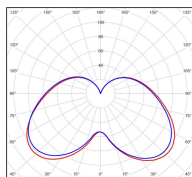

Avenue 3

catalogue 2020 p. 272

réf. 103049067

EAN. 3663660198394

Modèle 11

Données techniques

Plage de tension d'entrée	100 - 240 V AC
Classe	1
IP	44
IK	-
Diffuseur	Verre clair
Source	Module LED intégré
Température de couleur réelle	4000°K neutral white
Flux total sortant	1444 lm
Consommation totale	35 W
Classe énergétique	A++ / A
Efficacité lumineuse	41
IRC	74
SDCM	-

Modèle 11

Matières et finitions

Matières	aluminium
----------	-----------

Données logistiques

Dimensions du modèle	H.3419 L.282 P.282
Poids net	15.850 Kg
Poids brut	18.030 Kg
Dimensions colis 1	H.250 L.250 P.2800
Dimensions colis 2	H.340 L.340 P.880