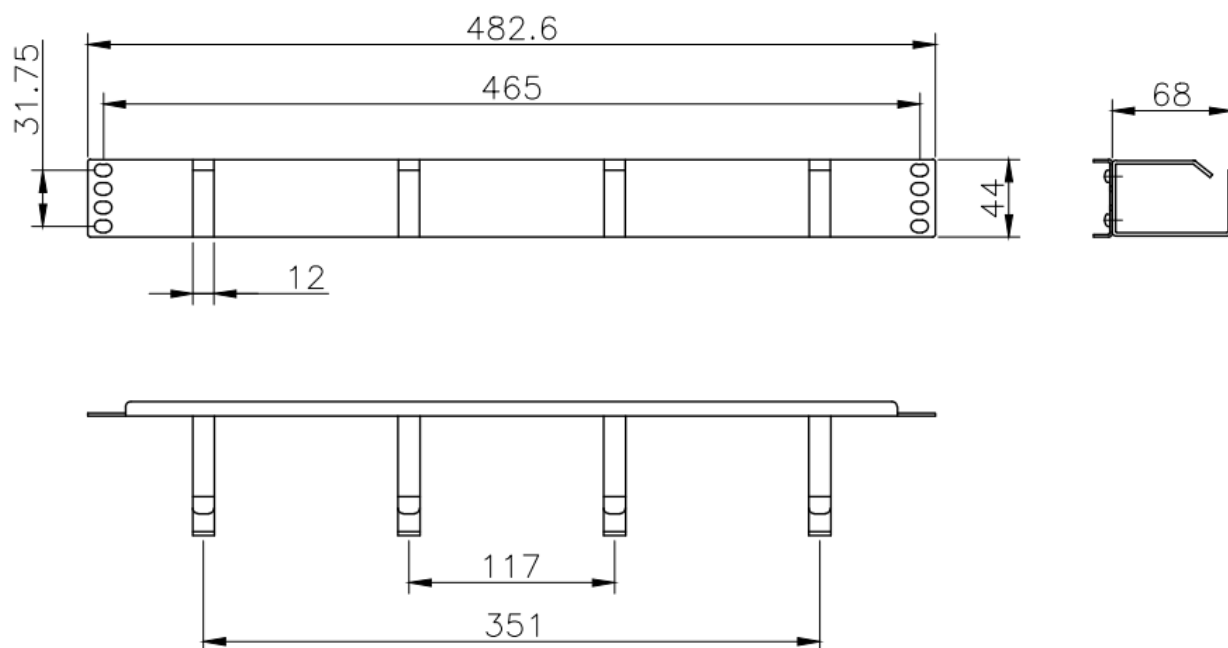

Caractéristiques du produit

Caractéristiques	Valeur
Modèle	Guide cordons avec anneaux
Matériau	métal
Hauteur (U)	1U
Couleur	noir

Normes applicables

Norme applicable	Détails
RoHS	Restriction concernant les substances dangereuses - conforme

GUIDE CORDON A ANNEAUX XeLAN

Dessin du produit

Référence produit XeLAN

Référence du produit

XEGUIDC1U

Description

Guide cordons à anneaux 1U 19 pouces noir (4 anneaux)

GUIDE CORDON A ANNEAUX XeLAN