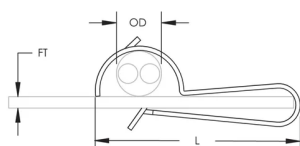

Material: Acier

Finish: Électrozingué

Flange Thickness: 6 – 12 mm

Outer Diameter: 8 – 15 mm

Longueur: 36-mm

DIAGRAMS

AVERTISSEMENT

Les produits nVent doivent être installés et utilisés conformément aux consignes figurant dans les fiches d'instructions et les documents de formation des produits nVent. Les fiches d'instructions sont disponibles à l'adresse suivante: www.nvent.com et auprès de votre représentant du service client nVent. Une mauvaise installation, une utilisation incorrecte, une application erronée ou toute autre forme de non-respect scrupuleux des instructions et avertissements de nVent peuvent entraîner un dysfonctionnement du produit, des dommages matériels, des lésions corporelles graves et le décès et/ou annuler votre garantie.