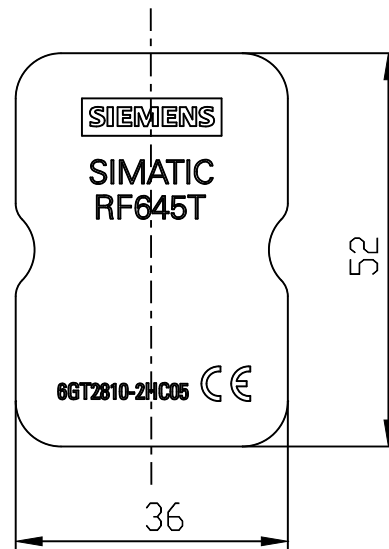

Vorne / Front

Links / Left

Oben / Top

Alle Bemessungswerte sind in Millimeter (mm) angegeben.
All dimensions are in millimeters (mm).

SIEMENS	6GT28102HC05_001	
	Format / Size: DIN A4	Maßstab / Scale: 1:1