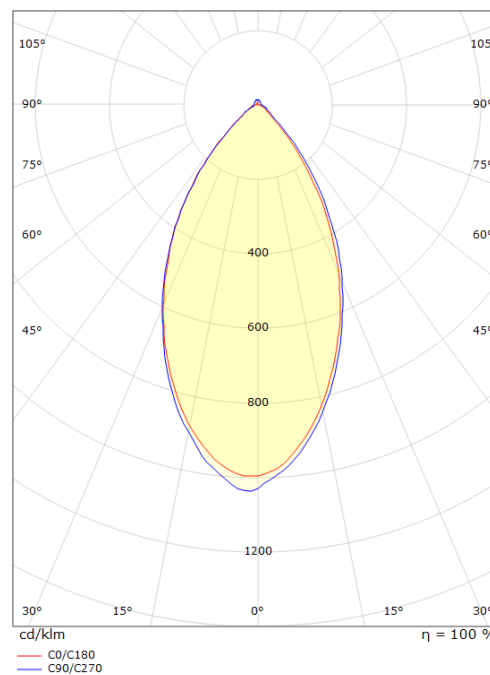

Emballage

Dimensions de l'emballage: 115 x 115 x 165