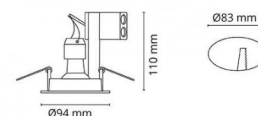

Source lumineuse

Type de source lumineuse: LED (interchangeable)
Socket: GU10
Wattage: 6,2W
System wattage: 6.2W
Luminous flux: 455lm
Efficacité: 74 lm/W
Tension: 230V
Température des couleurs: 3000K
Rendu des couleurs (CRI): Ra>80
Facteur MacAdams: SDCM: 4
Durée de vie: L70/B50>25,000
Light distribution: Directe
Faisceau: 36°