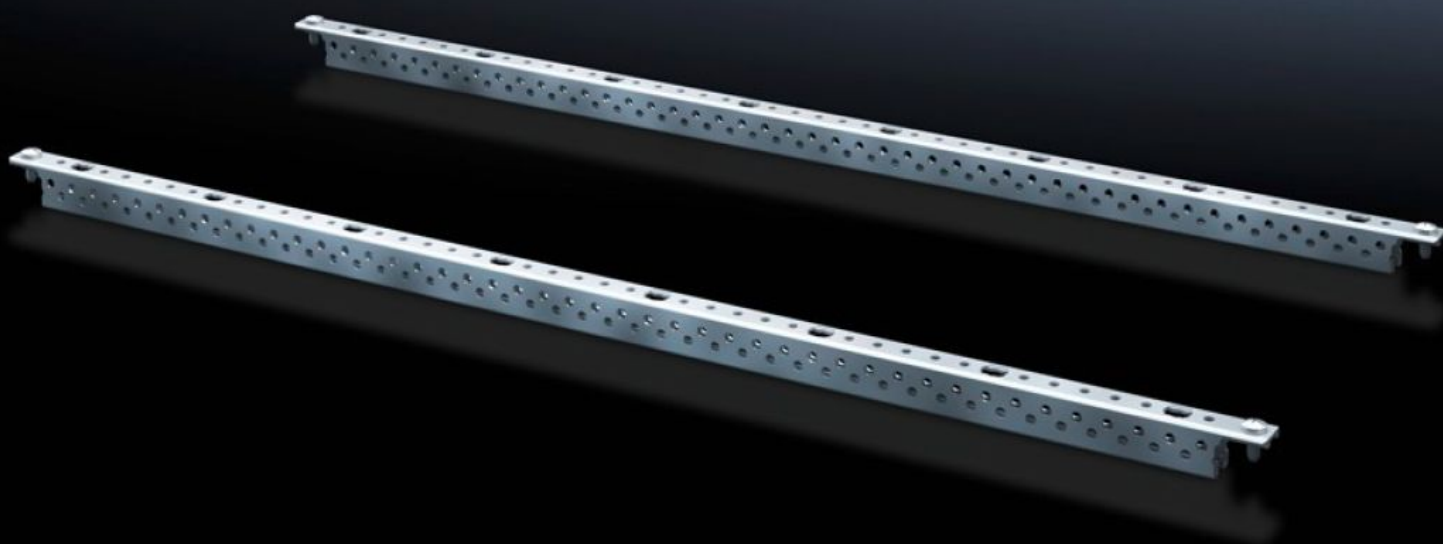

Rittal – The System.

Faster – better – everywhere.

SV 9666.753

Profilés de montage ISV

État: 27/05/2024 (La source: rittal.com/fr-fr)

ENCLOSURES

POWER DISTRIBUTION

CLIMATE CONTROL

IT INFRASTRUCTURE

SOFTWARE & SERVICES

FRIEDHELM LOH GROUP

SV 9666.753 - Profilés de montage ISV pour coffrets électriques AX

Pour le compartimentage vertical du cadre porteur dans les coffrets électriques AX / AE.

Caractéristiques

Référence	SV 9666.753
Description produit	Pour le compartimentage vertical du cadre porteur dans le coffret électrique.
Matériau	Tôle d'acier
Finition	Zinguée
Dimensions	Hauteur: 450 mm
Taille	Unités de hauteur (U) de 150 mm: 3
Unité d'emballage	2 p.
Poids/UE	0,614 kg
Numéro du tarif douanier	39269097
EAN	4028177679924
ETIM 7.0	EC001900
ECLASS 8.0	27400613