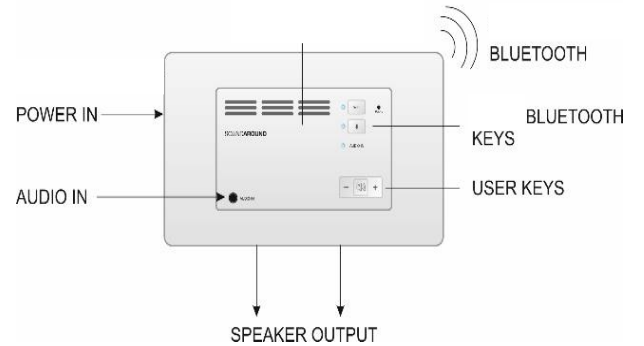

Réf : **60201**

Caractéristiques

Puissances de sortie	25 + 25 W (24V - 8ohms)
Touches de contrôle	Volume + - / Mute
Dimensions (mm)	175 x 100 x 40
Type de Connection	Bluetooth / Jack 3,5mm

Accessoires:

Alimentation 60 W : **Réf : 11392**
(Pour alimenter 1 Soundaround In-Wall)

Boite d'encastrement : **Réf : 18214**

Boite de fixation mural : **Réf : 18307**

Support de fixation Rack: **Réf : 18954**
(Pour fixer jusqu'à 2 Soundaround In-Wall)

EXEMPLES DE REALISATIONS