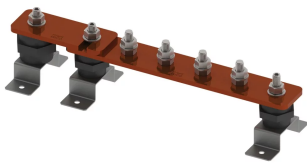

BARRE DE TERRE, NU, 28 CONNECTIONS, 1 NUMBER OF DISCONNECTS, 1-675 MM

CATALOG NUMBER

EEB28C506D1A

FEATURES

Permet un emplacement pratique pour la mise à la terre et l'équipotentialité en un seul point

Les barres omnibus avec liens de déconnexion permettent de tester facilement le système de prise de terre.

High conductivity, hard drawn, electrolytic tough pitch copper per EN 13601

Includes halogen-free polyamide insulators, stainless steel (EN 1.4401) hardware and mounting brackets

Il est possible de concevoir des barres personnalisées et de les fabriquer conformément aux spécifications du client

CARACTÉRISTIQUES DU PRODUIT

Complies With: IEC® EN 62561-1:2017 classe H

Material: Cuivre

Finish: Nu

Number of Connections: 28

Number of Disconnects: 1

Thread Size: M10

Height: 94-mm

Longueur: 1675-mm

Width 1: 100-mm

Width 2: 50-mm

Épaisseur: 6-mm

A: 50-mm

Unit Weight: 7,45-kg

ADDITIONAL PRODUCT DETAILS

Tinned finish is 8 microns according to ASTM B545 Service Class "C" for corrosive environments.