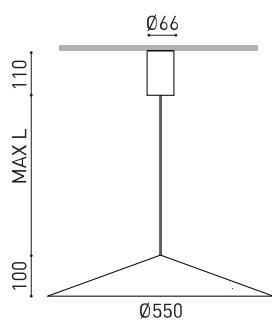

DIMENSIONS

ACCESSOIRES

CORD ACCESSORY

Nom	DUNE 55 BASE 2M 3000K BE
Référence	A4831011BE
Coleur	Beige Texturé - Autres couleurs, veuillez consulter
RAL	1001
Catégorie	SUSPENSION

Type	LED
Flux lumineux brut	735 lm
Température de couleur	3000 K - Autres K, veuillez consulter
Stabilité chromatique	MacAdam Step 2
Indice de reproduction chromatique	CRI > 90
Puissance	5 W
Courant	150 mA
Efficacité	147 lm/W
Durée de vie de la LED	L80B10 > 60.000h

Efficacité lumineuse	76%
Angle du faisceau lumineux	133°

Driver	Inclus
Valeurs de puissance du système	7,02 W
Tension	220V/240V
Fréquence	50/60 Hz
Variation d'intensité	Non Dim - Autres DIM, veuillez consulter
Classe d'isolation électrique	<input type="checkbox"/>

Étanchéité	IP20
Contrôle sans fil	Veuillez consulter
Longueur du tendeur	Max. 2 m
Tendeur à réglage rapide	Non
Poids	1845 g
Poids avec emballage	2728 g
Dimensions de l'emballage	439 x 384 x 127 mm
Unités par emballage	1
Matériaux	Aluminium / Polycarbonate

DIAGRAMME POLAIRE

DIAGRAMME CONIQUE

1.0	4.60 4.58	E(0°) E(C90) 66.5° E(C0) 66.4°	168 5 5
2.0	9.20 9.16	E(0°) E(C90) 66.5° E(C0) 66.4°	42 1 1
3.0	13.80 13.73	E(0°) E(C90) 66.5° E(C0) 66.4°	19 1 1
4.0	18.40 18.31	E(0°) E(C90) 66.5° E(C0) 66.4°	11 0 0
5.0	23.00 22.89	E(0°) E(C90) 66.5° E(C0) 66.4°	7 0 0
Distance [m]	Cone Diameter [m]	Illuminance [lx]	
— C0 - C180 (Half-value Angle: 132.8°)			
— C90 - C270 (Half-value Angle: 133.0°)			