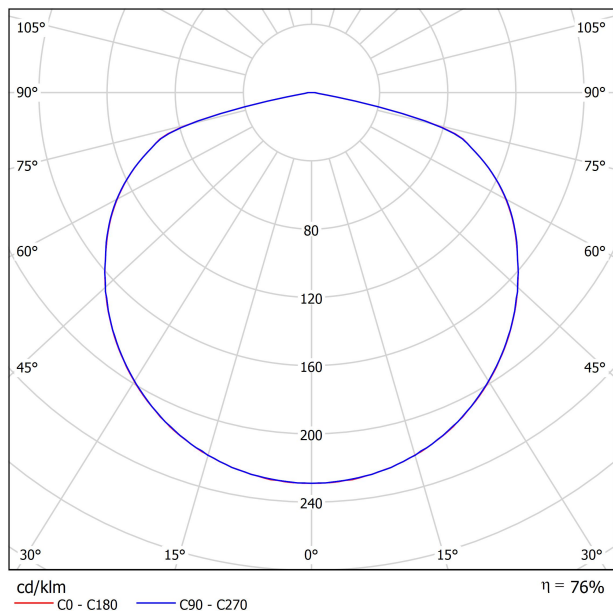

DIAGRAMME POLAIRE

DIAGRAMME CONIQUE

1.0	4.60 4.58	E(0°) E(C90) 66.5° E(C0) 66.4°	168 5 5
2.0	9.20 9.16	E(0°) E(C90) 66.5° E(C0) 66.4°	42 1 1
3.0	13.80 13.73	E(0°) E(C90) 66.5° E(C0) 66.4°	19 1 1
4.0	18.40 18.31	E(0°) E(C90) 66.5° E(C0) 66.4°	11 0 0
5.0	23.00 22.89	E(0°) E(C90) 66.5° E(C0) 66.4°	7 0 0
Distance [m]	Cone Diameter [m]	Illuminance [lx]	
— C0 - C180 (Half-value Angle: 132.8°)			
— C90 - C270 (Half-value Angle: 133.0°)			