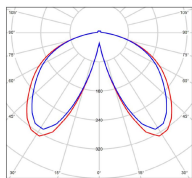

Avenue 3

catalogue 2020 p. 258

réf. 103230000

EAN. 3663660321136

Modèle 7

Données techniques

Tension nominale	230V AC
Plage de tension d'entrée	100 - 240 V AC
Driver output	-
Alimentation output	-
Classe	1
IP	44
IK	-
Diffuseur	PMMA opale
Paralume	-
Source	Module LED intégré
Température de couleur réelle	2700°K warm white
Flux total sortant	3681 lm
Consommation totale	35 W
Classe énergétique	E (Source LED)
Efficacité lumineuse	105
IRC	>80
SDCM	-
Espacement conseillé	20 m
(PMR Emoy - 20 lux)	
Hauteur de placement	2,5 m
Largeur du placement	2,5 m
Optique	-
Dimmable	Non
Ta	-
Durée de vie LED	50000 h (L90/B50)
Plage de température ambiante	-10 ~50°C
UGR	-
ULR	-
Groupe de risque photobiologique	IEC/EN 62471
Distorsion harmonique THDI	-
Fixation	Tige de scellement sur demande
Détection	Non
Avec prise IP55	Non

Données logistiques

Dimensions du modèle	H.2709 L.300 P.300
Poids net	23.180 Kg
Poids brut	27.950 Kg
Dimensions colis 1	H.1210 L.310 P.310
Dimensions colis 2	H.340 L.340 P.880

Certifications et garanties