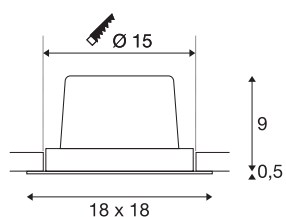

## NEW TRIA 150

encastré de plafond intérieur, simple, carré, noir, LED, 29W, 2700K, clips ressorts, variable 1-10V

Le NEW TRIA 1 SET séduit par sa simplicité et son efficacité. Disponible en noir, blanc ou aluminium brossé, il peut être choisi de forme ronde ou carrée, avec une ou plusieurs lampes. Équipé d'une puissante COB LED blanc chaud logée dans un insert inclinable et d'une alimentation LED, ce kit répond à toutes les exigences en matière d'éclairage général. Le raccordement électrique s'effectue sur la tension secteur 230V.

## INFORMATIONS TECHNIQUES

Réf.	114280
Orientable ou inclinable	pivotant
Code IP	IP 20
Montage	Encastrément
Détails de montage	Plafond
Variable	Oui
Technologie de variation de l'éclairage	1-10V
Tension nominale primaire	220-240V ~50/60Hz
Courant / tension secondaire	700 mA
Classe de protection	II
Puissance en watts	29 W
Température ambiante minimale	-25 °C
Température ambiante maximale	35 °C
Réseau Puissance de veille assignée	0.33 W
Hauteur du courant d'appel	15 A
Durée du courant d'appel	100 µs
Effet stroboscopique (SVM)	0
Lumen	2500 lm
Température de couleur	2700 Kelvin
Angle de rayonnement	30 °
Coloris	noir
IRC	80

## Accessoires

470505	Variateur 1-10V , intérieur, blanc, 10W
--------	---

Données LXXBXX	L70B50
Durée de vie	30000 h
Sortie lumineuse	directement
Longueur	18 cm
Largeur	18 cm
Hauteur	9.5 cm
Poids net	0.998 kg
Poids brut	1.157 kg
Forme de découpe	rond
Profondeur d'encastrement	10 cm
Diamètre d'encastrement	15 cm
Page du BIG WHITE	369