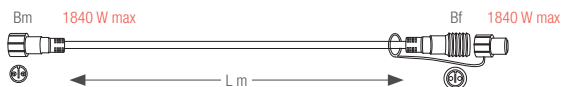

Rallonge B-B

Référence	Coul. cordon	Longueur
059072	Noir	2 m
032284	Gris	2 m
031903	Noir	3 m
032342	Blanc	3 m
032190	Gris	1 m
032374	Blanc	1 m