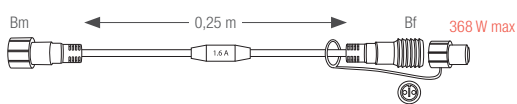

Connecteur redressé Ø 2,35

Référence	Coul. cordon	Longueur
059550	Noir	0,25 m
032377	Blanc	0,25 m