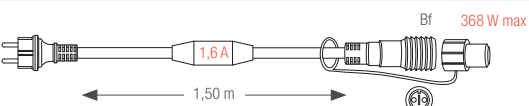

### Câble d'alimentation redressé

Référence	Coul. cordon	Longueur
058917	Noir	2 m
032281	Blanc	2 m

### Câble d'alimentation redressé

Référence	Coul. cordon	Longueur
059130	Noir	2 m
032282	Blanc	2 m

### Câble d'alimentation redressé

Référence	Coul. cordon	Longueur
058989BL	Blanc	1,50 m

### Adaptateur du Ø 2,75 vers le Ø 2,35

Référence	Coul. cordon	Longueur
059238	Noir	0,15 m