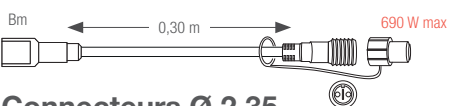

### Câble d'alimentation redressé

Référence	Coul. cordon	Longueur
059130	Noir	2 m
032282	Blanc	2 m

### Câble d'alimentation redressé

Référence	Coul. cordon	Longueur
058989BL	Blanc	1,50 m

### Câble d'alimentation

Référence	Coul. cordon	Longueur
050476	Noir	3 m
032376	Blanc	3 m
050477	Noir	5 m

### Adaptateur du Ø 2,75 vers le Ø 2,35

Référence	Coul. cordon	Longueur
059238	Noir	0,15 m