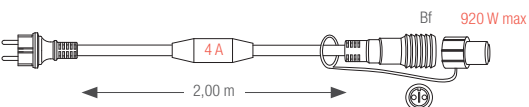

### Câble d'alimentation redressé

Référence	Coul. cordon	Longueur
058917	Noir	2 m
032281	Blanc	2 m

### Câble d'alimentation redressé

Référence	Coul. cordon	Longueur
059130	Noir	2 m
032282	Blanc	2 m

### Câble d'alimentation redressé

Référence	Coul. cordon	Longueur
058989BL	Blanc	1,50 m