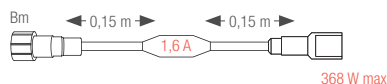

Connecteurs redressés pour alimenter cordon lumineux

Référence	Coul. cordon	Longueur
032189	Gris	0,30 m