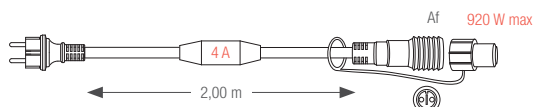

### Câble d'alimentation redressé

Référence	Coul. cordon	Longueur
058917	Noir	2 m
032281	Blanc	2 m

### Câble d'alimentation redressé

Référence	Coul. cordon	Longueur
059130	Noir	2 m
032282	Blanc	2 m

### Câble d'alimentation redressé

Référence	Coul. cordon	Longueur
058989BL	Blanc	1,50 m

### Adaptateur du Ø 2,75 vers le Ø 2,35

Référence	Coul. cordon	Longueur
059238	Noir	0,15 m