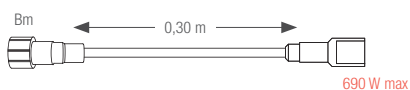

Connecteurs Ø 2,35 entre guirlande et cordon lumineux

Référence	Coul. cordon	Longueur
032187	Gris	0,25 m
032338	Blanc	0,25 m