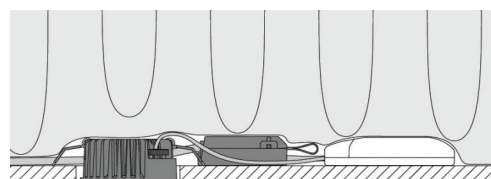

Embase: Aluminium
Couleur: Graphite
Optique: Verre

Montage/Connexion

Montage: Encastré, Indoor / Outdoor
Embrayage: Bornier sans vis
Max. luminaires per circuit breaker: B10: 77, B16: 123, C10: 77, C16: 123

Dimensions (mm)

Hauteur (H): 37
Diameter (D): 94
Cut-out: 76
Ceiling void depth: 35
Distance d'une surface inflammable: 10mm
Poids (brutto/netto): 0.4

Emballage

Dimensions de l'emballage: 115 x 100 x 95

7 0 2 1 9 8 9 0 4 2 2 4 2