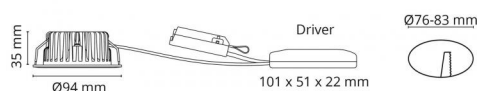

Uniled IsoSafe Airtight Graphite

Codes-articles: **904224**
EAN: 7021989042242
SG code: 5046904224

Source lumineuse

Type de source lumineuse: LED (non interchangeable)
Wattage: 7W
System wattage: 8.5W
Luminous flux: 640lm
Efficacité: 76 lm/W
Tension: 230V
Température des couleurs: 2700K
Rendu des couleurs (CRI): Ra>95
Facteur MacAdams: SDCM: 2
Durée de vie: L90/B10>50,000
Light distribution: Directe
Optique: Verre transparent
Faisceau: 42°

Contrôle/Dimming

Type: Coupure de phase descendante

Protection

Classe Isolation: ClassE II SELV
IP: IP65
Ta nominal: Ta=25°C

Énergie et approbations

Classe énergétique: A++
Approbation: CE

Matériaux et finition

Dimensions (mm)

Hauteur (H): 37
Diameter (D): 94
Cut-out: 76
Ceiling void depth: 35
Distance d'une surface inflammable: 10mm
Poids (brutto/netto): 0.4

Emballage

Dimensions de l'emballage: 115 x 100 x 95

7 0 2 1 9 8 9 0 4 2 2 4 2