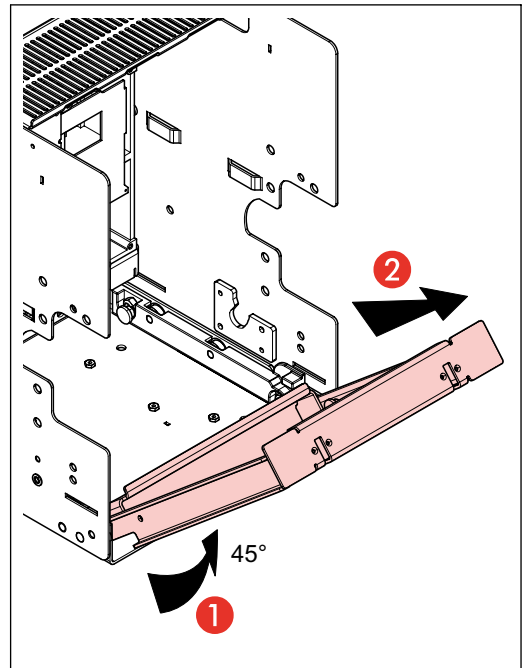

Manivelle d'extraction
 Draw-out lever
 Manivela para extracción
 Manivela da extracção
 Рукоятка для
 выкатывания
 Rączka do wyjmowania
 Çektirme kolu

0290 27

PH 0,5

TORX T30

T4

Tiroir amovible
 Removable cassette
 Base corrediza
 Gaveta amovível
 Полка выдвигающая
 Szuflada wyjmowana
 Sökülebilir çekmece

Taille I 3P	0290 56
Taille I 4P	0290 24
Taille II 3P	0290 25
Taille II 4P	0290 26
Taille III 3P	0290 63
Taille III 4P	0290 64

Taille III

TAILLE I 3P

0290 56

TAILLE I 4P

0290 24

TAILLE II 3P

0290 25

TAILLE II 4P

0290 26

TAILLE III 3P

0290 63

TAILLE III 4P

0290 64