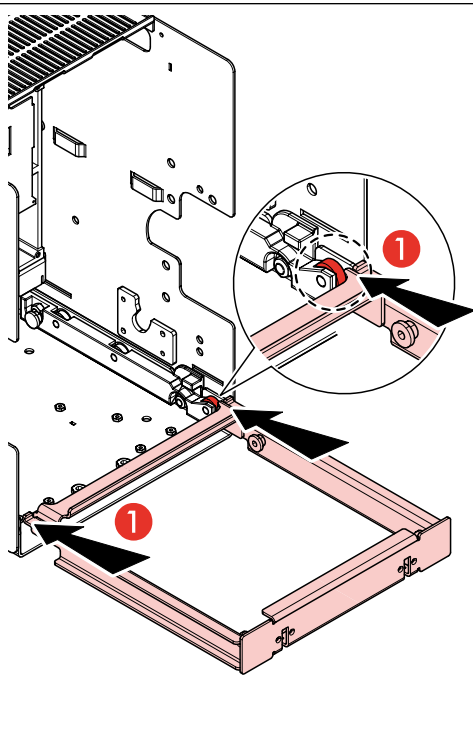

Manivelle d'extraction
 Draw-out lever
 Manivela para extracción
 Manivela da extracção
 Рукоятка для
 выкатывания
 Rączka do wyjmowania
 Çektirme kolu

0290 27

PH 0,5

TORX T30

T4

Tiroir amovible
 Removable cassette
 Base corrediza
 Gaveta amovível
 Полка выдвигающая
 Szuflada wyjmowana
 Sökülebilir çekmece

Taille I 3P	0290 56
Taille I 4P	0290 24
Taille II 3P	0290 25
Taille II 4P	0290 26
Taille III 3P	0290 63
Taille III 4P	0290 64

Taille III

TAILLE I 3P

0290 56

TAILLE I 4P

0290 24

TAILLE II 3P

0290 25

TAILLE II 4P

0290 26

TAILLE III 3P

0290 63

TAILLE III 4P

0290 64