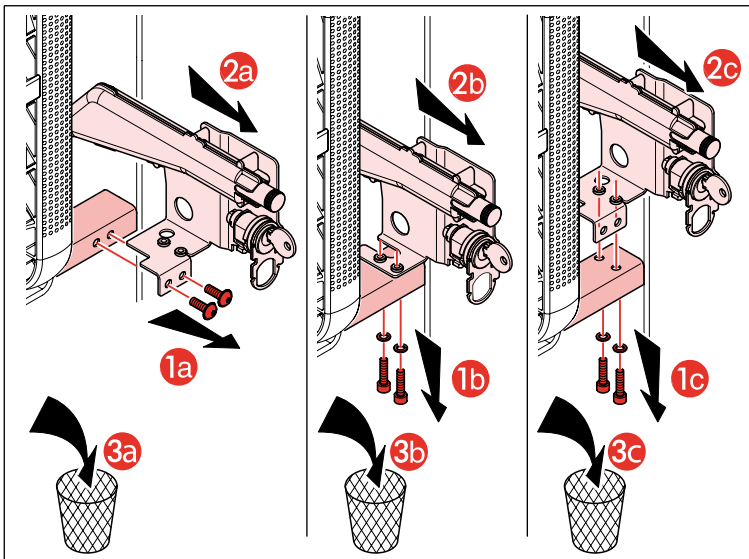

Manivelle d'extraction
 Draw-out lever
 Manivela para extracción
 Manivela da extracção
 Рукоятка для
 выкатывания
 Rączka do wyjmowania
 Çektirme kolu

0290 27

PH 0,5

TORX T30

T4

Tiroir amovible
 Removable cassette
 Base corrediza
 Gaveta amovível
 Полка выдвигающая
 Szuflada wyjmowana
 Sökülebilir çekmece

Taille I 3P	0290 56
Taille I 4P	0290 24
Taille II 3P	0290 25
Taille II 4P	0290 26
Taille III 3P	0290 63
Taille III 4P	0290 64

Taille III

TAILLE I 3P

0290 56

TAILLE I 4P

0290 24

TAILLE II 3P

0290 25