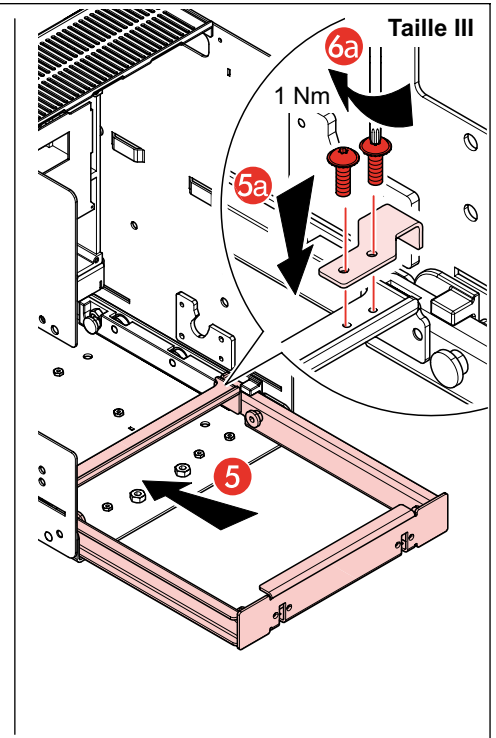

Kit manivelle d'extraction
 Kit for draw out lever
 Kit Manivela extracción
 Kit manivela de extracção
 Комплект рукоятки для
 выкатывания
 Rączka do wyjmowania -
 zestaw
 Çektirme kolu kiti

0290 57	
A	1
B	1
C	4
D	2
E	2
F	2

Manivelle d'extraction
 Draw-out lever
 Manivela para extracción
 Manivela da extracção
 Рукоятка для
 выкатывания
 Rączka do wyjmowania
 Çektirme kolu

0290 27

PH 0,5

TORX T30

T4

Tiroir amovible
 Removable cassette
 Base corrediza
 Gaveta amovível
 Полка выдвигающая
 Szuflada wyjmowana
 Sökülebilir çekmece

Taille I 3P	0290 56
Taille I 4P	0290 24
Taille II 3P	0290 25
Taille II 4P	0290 26
Taille III 3P	0290 63
Taille III 4P	0290 64

Taille III

TAILLE I 3P

0290 56

TAILLE I 4P

0290 24

TAILLE II 3P

0290 25

TAILLE II 4P

0290 26

TAILLE III 3P

0290 63

TAILLE III 4P

0290 64