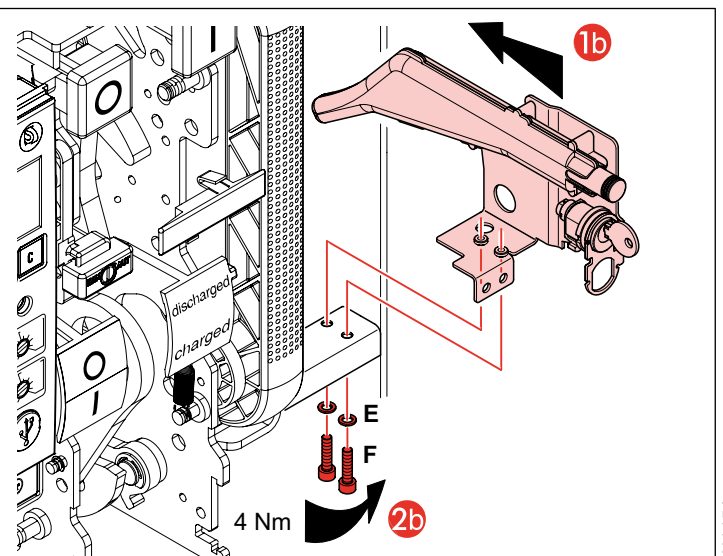

Manivelle d'extraction
 Draw-out lever
 Manivela para extracción
 Manivela da extracção
 Рукоятка для
 выкатывания
 Rączka do wyjmowania
 Çektirme kolu

0290 27

PH 0,5

TORX T30

T4

Tiroir amovible
 Removable cassette
 Base corrediza
 Gaveta amovível
 Полка выдвигающая
 Szuflada wyjmowana
 Sökülebilir çekmece

Taille I 3P	0290 56
Taille I 4P	0290 24
Taille II 3P	0290 25
Taille II 4P	0290 26
Taille III 3P	0290 63
Taille III 4P	0290 64

Taille III

TAILLE I 3P

0290 56

TAILLE I 4P

0290 24

TAILLE II 3P

0290 25

TAILLE II 4P

0290 26

TAILLE III 3P

0290 63

TAILLE III 4P

0290 64