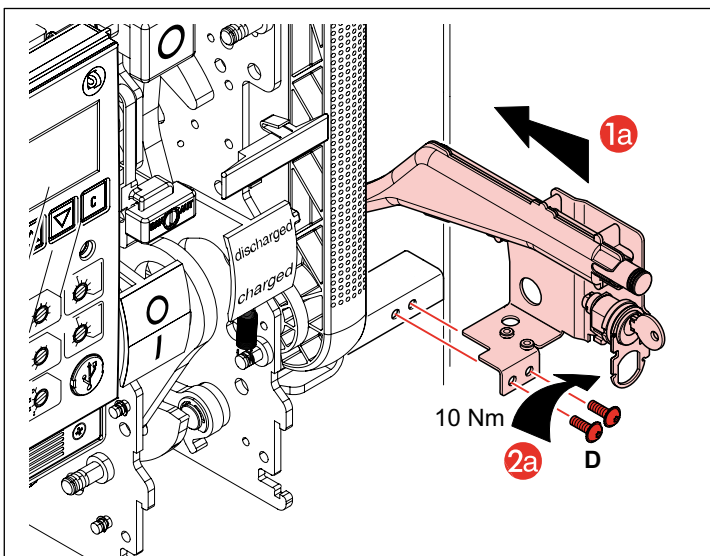

Manivelle d'extraction
 Draw-out lever
 Manivela para extracción
 Manivela da extracção
 Рукоятка для
 выкатывания
 Rączka do wyjmowania
 Çektirme kolu

0290 27

PH 0,5

TORX T30

T4

Tiroir amovible
 Removable cassette
 Base corrediza
 Gaveta amovível
 Полка выдвигающая
 Szuflada wyjmowana
 Sökülebilir çekmece

Taille I 3P	0290 56
Taille I 4P	0290 24
Taille II 3P	0290 25
Taille II 4P	0290 26
Taille III 3P	0290 63
Taille III 4P	0290 64

Taille III

TAILLE I 3P

0290 56

TAILLE I 4P

0290 24

TAILLE II 3P

0290 25

TAILLE II 4P

0290 26

TAILLE III 3P

0290 63

TAILLE III 4P

0290 64