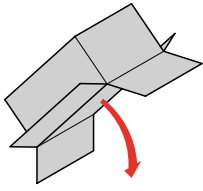

Manivelle d'extraction
 Draw-out lever
 Manivela para extracción
 Manivela da extracção
 Рукоятка для
 выкатывания
 Rączka do wyjmowania
 Çektirme kolu

0290 27

PH 0,5

TORX T30

T4

Tiroir amovible
 Removable cassette
 Base corrediza
 Gaveta amovível
 Полка выдвигающая
 Szuflada wyjmowana
 Sökülebilir çekmece

Taille I 3P	0290 56
Taille I 4P	0290 24
Taille II 3P	0290 25
Taille II 4P	0290 26
Taille III 3P	0290 63
Taille III 4P	0290 64

Taille III

TAILLE I 3P

0290 56

TAILLE I 4P

0290 24

TAILLE II 3P

0290 25

TAILLE II 4P

0290 26

TAILLE III 3P

0290 63

TAILLE III 4P

0290 64