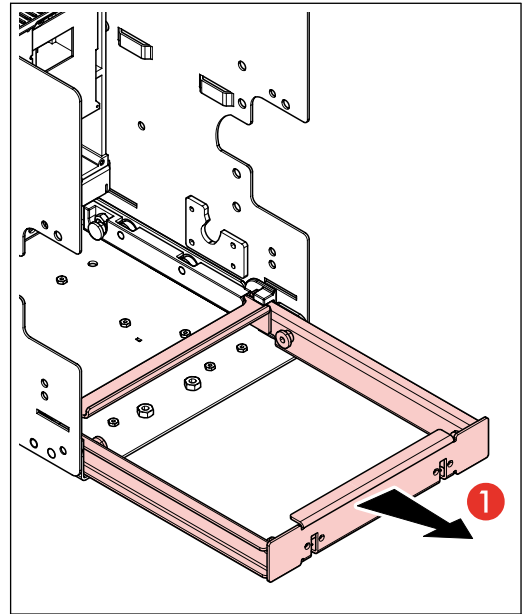

Manivelle d'extraction
 Draw-out lever
 Manivela para extracción
 Manivela da extracção
 Рукоятка для
 выкатывания
 Rączka do wyjmowania
 Çektirme kolu

0290 27

PH 0,5

TORX T30

T4

Tiroir amovible
 Removable cassette
 Base corrediza
 Gaveta amovível
 Полка выдвигающая
 Szuflada wyjmowana
 Sökülebilir çekmece

Taille I 3P	0290 56
Taille I 4P	0290 24
Taille II 3P	0290 25
Taille II 4P	0290 26
Taille III 3P	0290 63
Taille III 4P	0290 64

Taille III

TAILLE I 3P

0290 56

TAILLE I 4P

0290 24

TAILLE II 3P

0290 25

TAILLE II 4P

0290 26

TAILLE III 3P

0290 63

TAILLE III 4P

0290 64