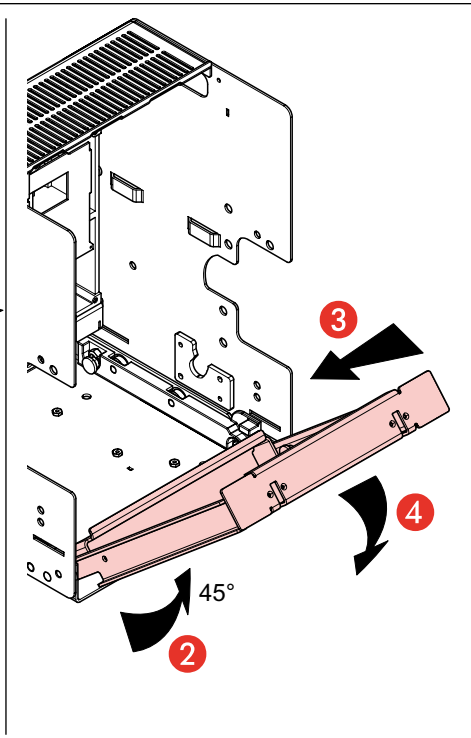

Manivelle d'extraction
 Draw-out lever
 Manivela para extracción
 Manivela da extracção
 Рукоятка для
 выкатывания
 Rączka do wyjmowania
 Çektirme kolu

0290 27

PH 0,5

TORX T30

T4

Tiroir amovible
 Removable cassette
 Base corrediza
 Gaveta amovível
 Полка выдвигающая
 Szuflada wyjmowana
 Sökülebilir çekmece

Taille I 3P	0290 56
Taille I 4P	0290 24
Taille II 3P	0290 25
Taille II 4P	0290 26
Taille III 3P	0290 63
Taille III 4P	0290 64

Taille III

TAILLE I 3P

0290 56

TAILLE I 4P

0290 24

TAILLE II 3P

0290 25

TAILLE II 4P

0290 26

TAILLE III 3P

0290 63

TAILLE III 4P

0290 64