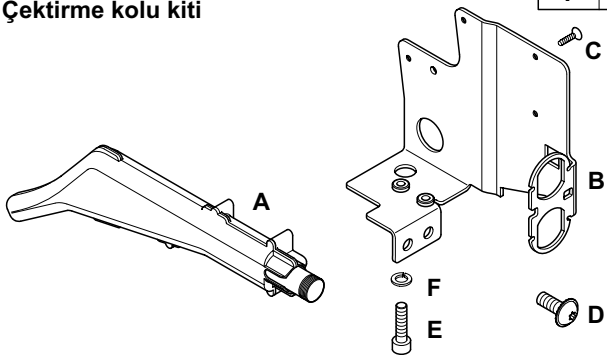

Kit manivelle d'extraction
 Kit for draw out lever
 Kit Manivela extracción
 Kit manivela de extracção
 Комплект рукоятки для
 выкатывания
 Rączka do wyjmowania -
 zestaw
 Çektirme kolu kiti

0290 57	
A	1
B	1
C	4
D	2
E	2
F	2

Manivelle d'extraction
 Draw-out lever
 Manivela para extracción
 Manivela da extracção
 Рукоятка для
 выкатывания
 Rączka do wyjmowania
 Çektirme kolu

0290 27

PH 0,5

TORX T30

T4

Tiroir amovible
 Removable cassette
 Base corrediza
 Gaveta amovível
 Полка выдвигающая
 Szuflada wyjmowana
 Sökülebilir çekmece

Taille I 3P	0290 56
Taille I 4P	0290 24
Taille II 3P	0290 25
Taille II 4P	0290 26
Taille III 3P	0290 63
Taille III 4P	0290 64

Taille III

TAILLE I 3P

0290 56

TAILLE I 4P

0290 24

TAILLE II 3P

0290 25

TAILLE II 4P

0290 26

TAILLE III 3P

0290 63

TAILLE III 4P

0290 64