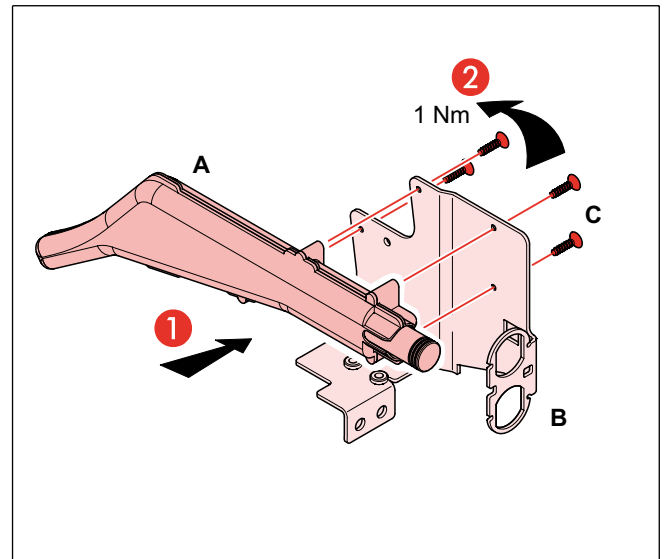

Kit manivelle d'extraction
 Kit for draw out lever
 Kit Manivela extracción
 Kit manivela de extracção
 Комплект рукоятки для
 выкатывания
 Rączka do wyjmowania -
 zestaw
 Çektirme kolu kiti

0290 57	
A	1
B	1
C	4
D	2
E	2
F	2

Manivelle d'extraction
 Draw-out lever
 Manivela para extracción
 Manivela da extracção
 Рукоятка для
 выкатывания
 Rączka do wyjmowania
 Çektirme kolu

0290 27

PH 0,5

TORX T30

T4

Tiroir amovible
 Removable cassette
 Base corrediza
 Gaveta amovível
 Полка выдвигающая
 Szuflada wyjmowana
 Sökülebilir çekmece

Taille I 3P	0290 56
Taille I 4P	0290 24
Taille II 3P	0290 25
Taille II 4P	0290 26
Taille III 3P	0290 63
Taille III 4P	0290 64

Taille III

TAILLE I 3P

0290 56

TAILLE I 4P

0290 24

TAILLE II 3P

0290 25

TAILLE II 4P

0290 26

TAILLE III 3P

0290 63

TAILLE III 4P

0290 64