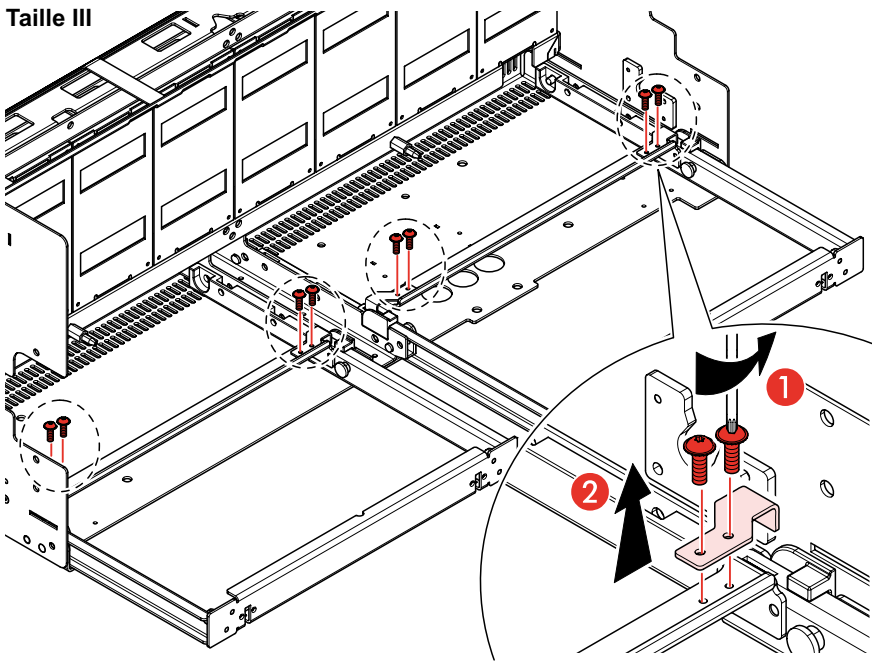

Manivelle d'extraction
 Draw-out lever
 Manivela para extracción
 Manivela da extracção
 Рукоятка для
 выкатывания
 Rączka do wyjmowania
 Çektirme kolu

0290 27

PH 0,5

TORX T30

T4

Tiroir amovible
 Removable cassette
 Base corrediza
 Gaveta amovível
 Полка выдвигающая
 Szuflada wyjmowana
 Sökülebilir çekmece

Taille I 3P	0290 56
Taille I 4P	0290 24
Taille II 3P	0290 25
Taille II 4P	0290 26
Taille III 3P	0290 63
Taille III 4P	0290 64

Taille III

TAILLE I 3P

0290 56

TAILLE I 4P

0290 24

TAILLE II 3P

0290 25

TAILLE II 4P

0290 26

TAILLE III 3P

0290 63

TAILLE III 4P

0290 64