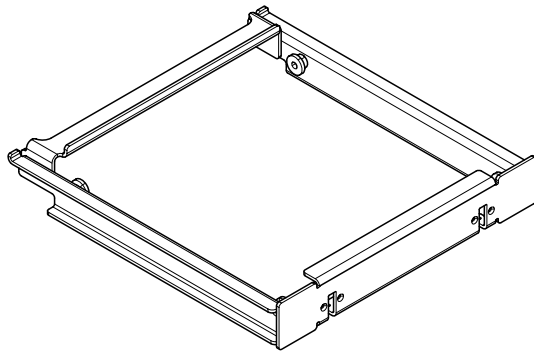

Manivelle d'extraction
 Draw-out lever
 Manivela para extracción
 Manivela da extracção
 Рукоятка для
 выкатывания
 Rączka do wyjmowania
 Çektirme kolu

0290 27

PH 0,5

TORX T30

T4

Tiroir amovible
 Removable cassette
 Base corrediza
 Gaveta amovível
 Полка выдвигающая
 Szuflada wyjmowana
 Sökülebilir çekmece

Taille I 3P	0290 56
Taille I 4P	0290 24
Taille II 3P	0290 25
Taille II 4P	0290 26
Taille III 3P	0290 63
Taille III 4P	0290 64

Taille III

TAILLE I 3P

0290 56

TAILLE I 4P

0290 24

TAILLE II 3P

0290 25

TAILLE II 4P

0290 26

TAILLE III 3P

0290 63

TAILLE III 4P

0290 64