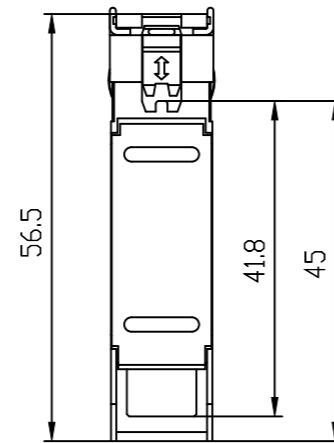

Unten / Bottom

Vorne / Front

Links / Left

Hinten / Back

Oben / Top

Alle Bemessungswerte sind in Millimeter (mm) angegeben.  
All dimensions are in millimeters (mm).

SIEMENS

6GK59911AF008FA0\_001

Format / Size: DIN A3

Maßstab / Scale: 1:1