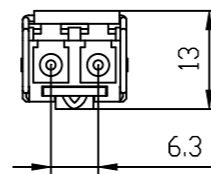

Unten / Bottom

Vorne / Front

Links / Left

Hinten / Back

Oben / Top

Alle Bemessungswerte sind in Millimeter (mm) angegeben.  
All dimensions are in millimeters (mm).

SIEMENS

6GK59911AF008FA0\_001

Format / Size: DIN A3

Maßstab / Scale: 1:1