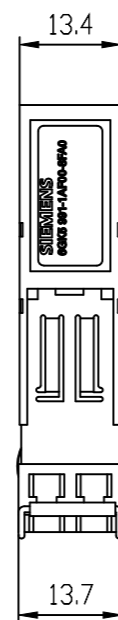

Unten / Bottom

Vorne / Front

Links / Left

Hinten / Back

Oben / Top

Alle Bemessungswerte sind in Millimeter (mm) angegeben.  
All dimensions are in millimeters (mm).

SIEMENS

6GK59911AF008FA0\_001

Format / Size: DIN A3

Maßstab / Scale: 1:1