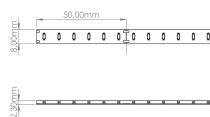

LR5291 IP65 24V

Ruban LED monochrome

Caractéristiques techniques

LARGEUR	8mm
PUISSANCE MAXIMALE	15W/m
POIDS	30g/m
LONGUEUR MAXIMALE	7m
SÉCABILITÉ	5cm
HAUTEUR	2,3mm
CONDITIONNEMENT	1 pièce

Références

NOM COMMERCIAL RÉF. CONSTRUCTEUR	LONGUEUR	TEINTE	FLUX	EFFICACITÉ LUMINEUSE	CLASSE ÉNERGÉTIQUE
LR5291-IP65-24-5BL30 ENG0100100000193	5m	3000°K	1316lm/m	≥85Lm/W	F
LR5291-IP65-24-5BL40 ENG0100100000194	5m	4000°K	1445lm/m	≥95Lm/W	F
LR5291-IP65-24-5BL60 ENG0100100000195	5m	6000°K	1488lm/m	≥95Lm/W	F
LR5291-IP65-24SPBL30 ENG0110100000136	Sur mesure	3000°K	1316lm/m	≥85Lm/W	F
LR5291-IP65-24SPBL40 ENG0110100000137	Sur mesure	4000°K	1445lm/m	≥95Lm/W	F
LR5291-IP65-24SPBL60 ENG0110100000138	Sur mesure	6000°K	1488lm/m	≥95Lm/W	F