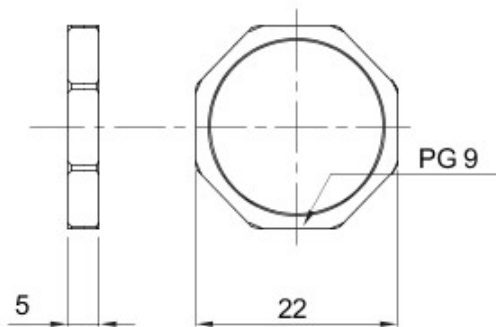

Couleur	Gris RAL 7035	Matière	Nylon
Pas	PG9	Description	Ecrous de fixation
Type	Hexagonal	Electrocod	36B

DIMENSIONS

GEWISS S.A.S. 1, Rue du Rio Salado 91940
Les Ulis Cedex
Tel : +33 1 64 86 80 80

www.gewiss.com
www.gewiss@gewiss.fr
Dernière mise à jour 08/08/2019