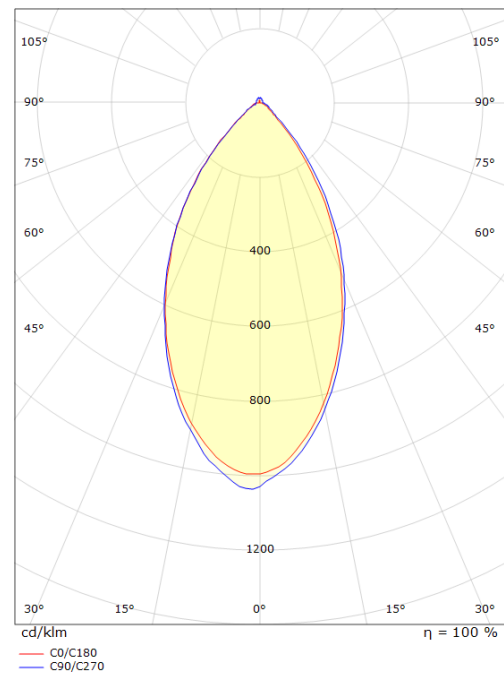

Emballage

Dimensions de l'emballage: 115 x 115 x 165