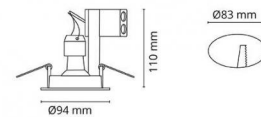

Source lumineuse

Type de source lumineuse: LED (interchangeable)
Socket: GU10
Wattage: 6,2W
System wattage: 6.2W
Luminous flux: 455lm
Efficacité: 74 lm/W
Tension: 230V
Température des couleurs: 3000K
Rendu des couleurs (CRI): Ra>80
Facteur MacAdams: SDCM: 4
Durée de vie: L70/B50>25,000
Light distribution: Directe
Faisceau: 36°