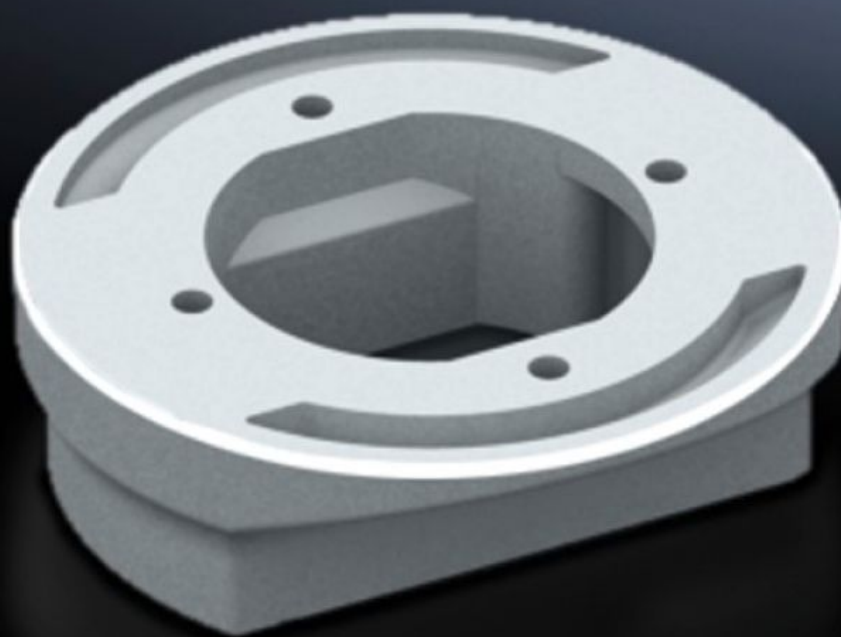

Rittal – The System.

Faster – better – everywhere.

CP 6212.500 Adaptateurs

État: 28/10/2022 (La source: rittal.com/fr-fr)

ENCLOSURES

POWER DISTRIBUTION

CLIMATE CONTROL

IT INFRASTRUCTURE

SOFTWARE & SERVICES

FRIEDHELM LOH GROUP