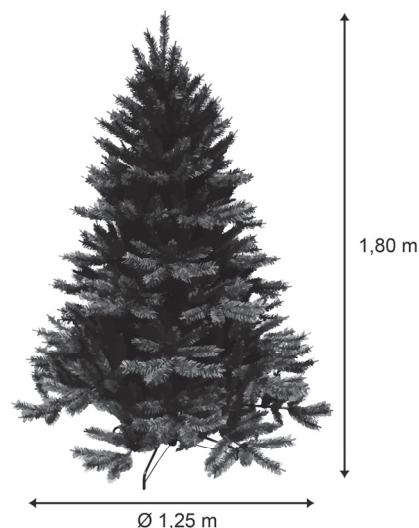

## CARACTÉRISTIQUES TECHNIQUES

Dimensions (L x l x h) : 0,00 x 0,00 x 0,00

Poids : 0,000

Nombre d'ampoules : 0

Couleur led :

Animation : 0

Tension (V) : 0,0

Puissance (W) : 0,0

## EMBALLAGE

Gencod : 3700185618973

Dimensions (L x l x h) : 114,00 x 25,00 x 28,00

Poids : 9,900

Type emballage : Carton kraft

## CARTON PCB

Quantité : 1

Poids : 9,900

Dimensions (L x l x h) : 114,00 x 25,00 x 28,00

8 rue des Vignes, 10410 VILLECHETIF, France - Tél +33 (0)3 25 83 23 00 - Fax +33 (0)3 25 83 23 04 - commercial@festilight.fr - www.festilight.com