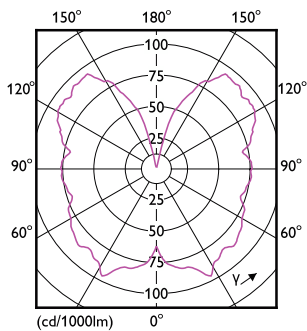

Données photométriques

Light Distribution Diagram - LED classic 25W G93 E27 GOLD SP D SRT4

General uniform lighting - LED classic 25W G93 E27 GOLD SP D SRT4