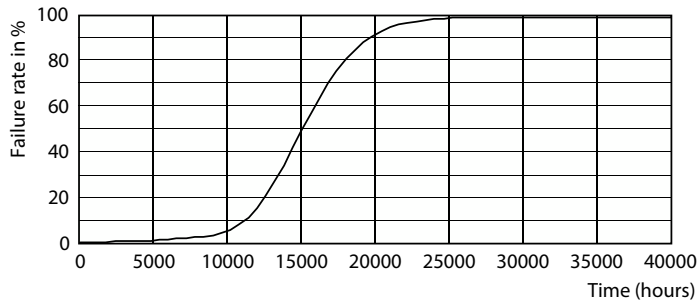

Durée de vie

Life Expectancy Diagram - LED classic 25W G93 E27 GOLD SP D SRT4