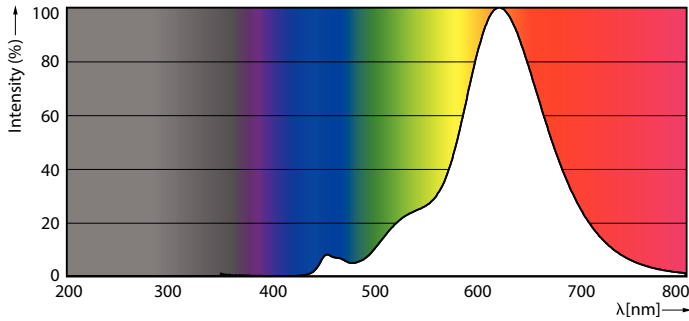

Lampes CorePro LEDbulb filament forme classique

Données photométriques

Spectral Power Distribution Colour - LED classic 25W G93 E27 GOLD SP D SRT4