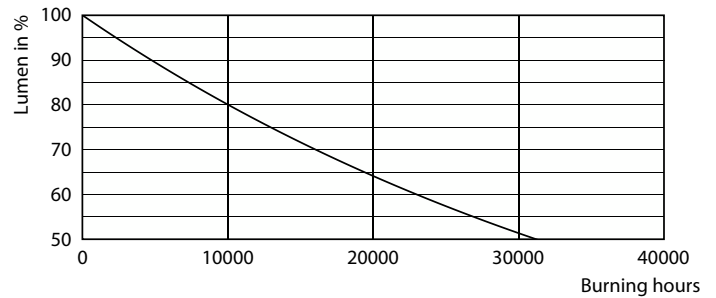

Lumen Maintenance Diagram - LED classic 25W G93 E27 GOLD SP D SRT4