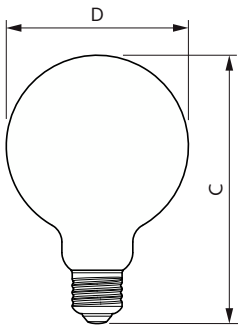

Lampes CorePro LEDbulb filament forme classique

Température

Gamme de températures ambiantes	-20 à +45 °C
Température maximale du produit (nom.)	35 °C

Commandes et gradation

Variation de l'intensité lumineuse	Uniquement avec certains variateurs

Mécanique et boîtier

Finition ampoule	Ambre
Matériaux des lampes	Verre
Forme de la lampe	G93 [G 93 mm]

Approbation et application

Consommation d'énergie kWh/1 000 h	4 kWh
EyeComfort	Oui

Données du produit

Code EOC	871951431547100
Nom du produit de la commande	LED classic 25W G93 E27 GOLD SP D SRT4
Code de commande	31547100
Quantité par pack	1
Conditionnement par carton	4
Code 12NC	929002983001
Nom de produit complet	LED classic 25W G93 E27 GOLD SP D SRT4
Codes EAN/UPC - Boîte	8719514315488

Schéma dimensionnel

Product	D	C
LED classic 25W G93 E27 GOLD SP D SRT4	96 mm	143 mm