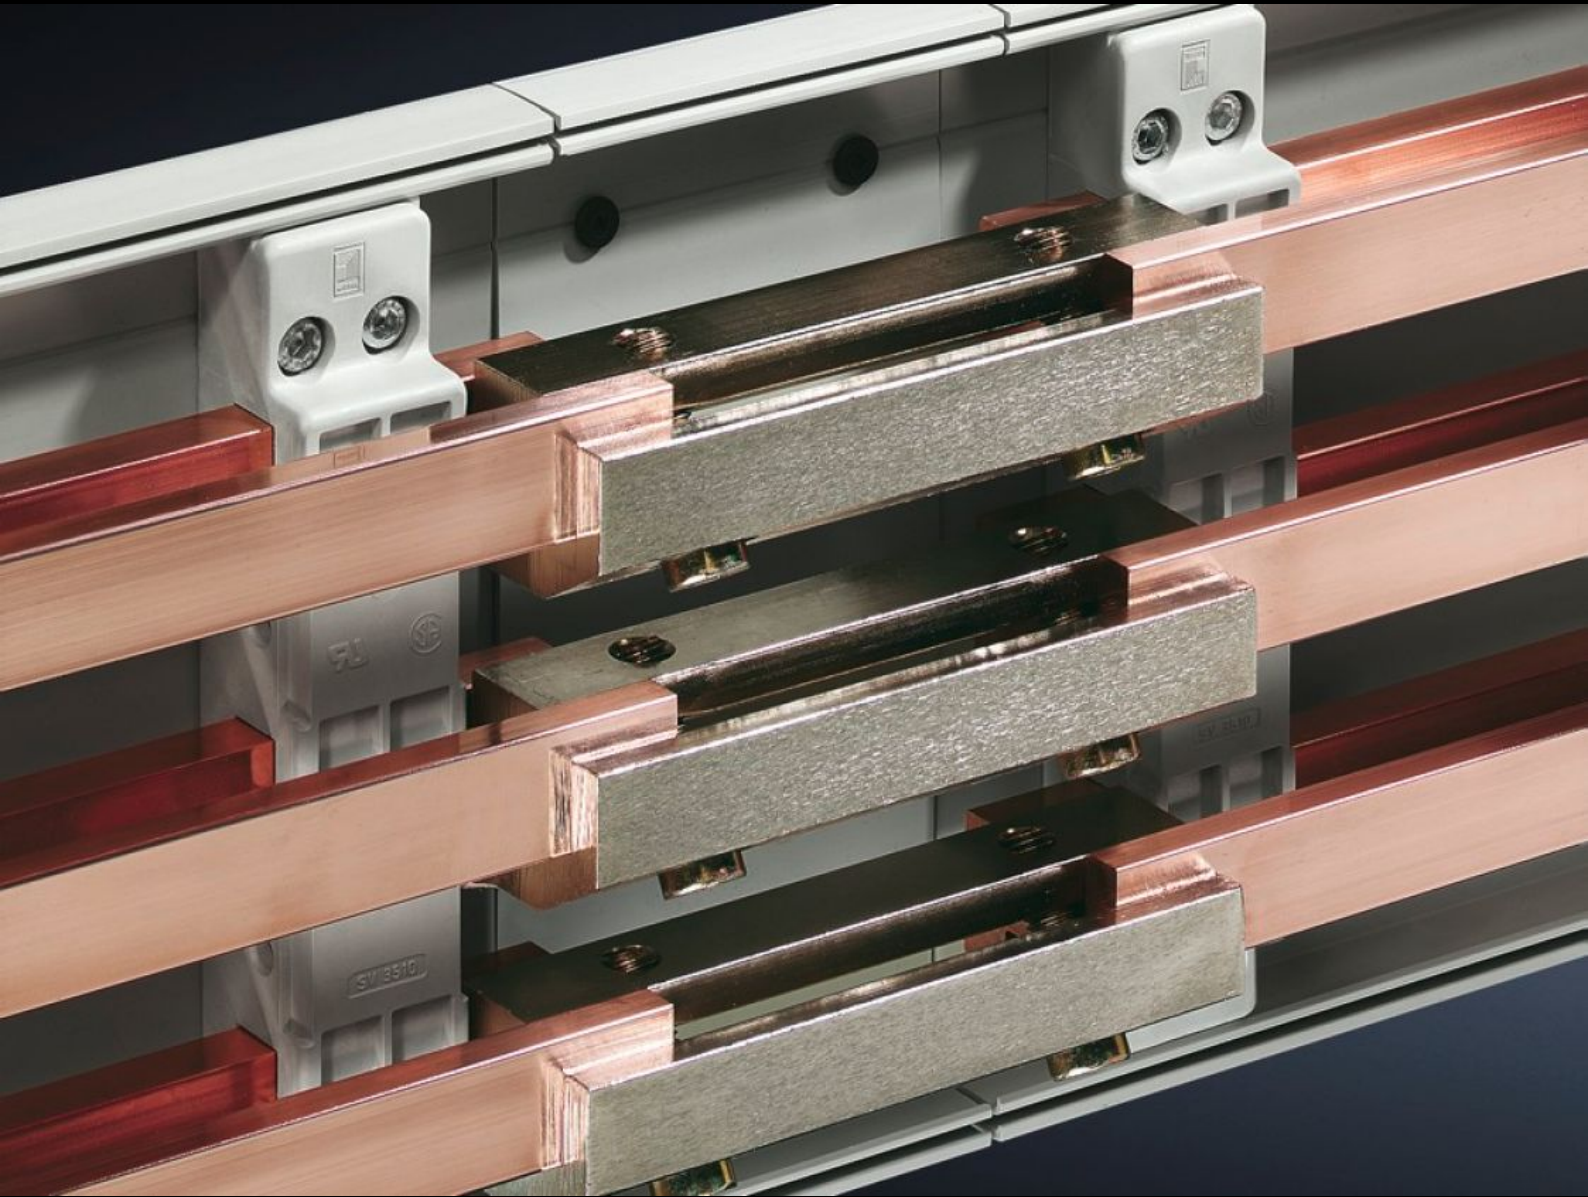

Rittal – The System.

Faster – better – everywhere.

SV 3504.000

Kits d'assemblage des barres PLS

State: 28/10/2022 (Source: rittal.com/fr-fr)

ENCLOSURES

POWER DISTRIBUTION

CLIMATE CONTROL

IT INFRASTRUCTURE

SOFTWARE & SERVICES

FRIEDHELM LOH GROUP

SV 3504.000 - Kits d'assemblage des barres PLS

Pour assembler les jeux de barres PLS spéciaux sans perçage.

Features

Référence	SV 3504.000
Description produit	Pour effectuer l'assemblage des jeux de barres spéciales PLS sans aucun perçage.
Matériau	E-Cu
Finition	Nickelé
Convient aux jeux de barres	PLS 800
Type de liaison	Liaison simple
Unité d'emballage	3 p.
Poids/UE	1,023 kg
Taux de cuivre (kg / pièce)	0.33
Numéro du tarif douanier	85369010
EAN	4028177043220
ETIM 7.0	EC000713
ECLASS 8.0	27400606