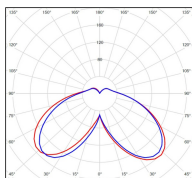

## Données techniques

Tension nominale	230V AC
Plage de tension d'entrée	120 - 277 V AC
Driver output	-
Alimentation output	-
Classe	1
IP	65
IK	-
Diffuseur	Polycarbonate clair
Paralume	-
Source	Module LED intégré
Température de couleur réelle	4000°K neutral white
Flux total sortant	5791 lm
Consommation totale	75 W
Classe énergétique	A++ / A
Efficacité lumineuse	77
IRC	74
SDCM	-
Espacement conseillé (PMR Emoy - 20 lux)	15 m
Hauteur de placement	4,5 m
Largeur du placement	4,5 m
Optique	-
Dimmable	Non
Ta	-
Durée de vie LED	50000 h (L90/B50)
Plage de température ambiante	-10 ~50°C
UGR	-
ULR	-
Groupe de risque photobiologique	IEC/EN 62471
Distorsion harmonique THDI	-
Fixation	Tige de scellement sur demande
Détection	Non
Avec prise IP55	Non

## Données logistiques

Dimensions du modèle	H.1004 L.364 P.364
Poids net	0.000 Kg
Poids brut	0.000 Kg
Dimensions colis 1	H.420 L.420 P.890
Dimensions colis 2	H.350 L.350 P.260