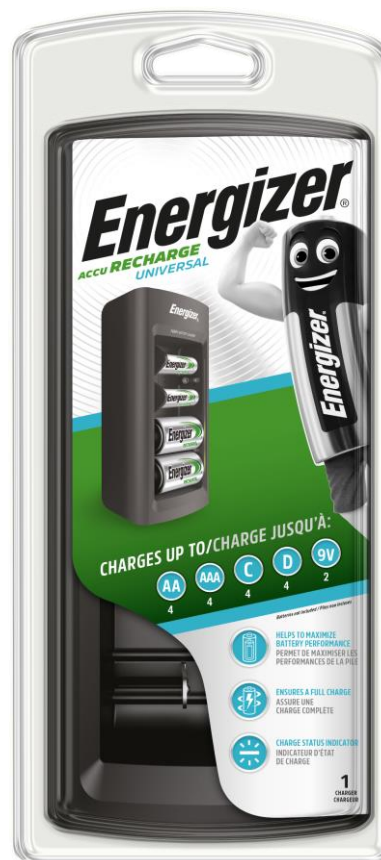

Chargeur Universel

Nouveau design : plus compact

Les piles peuvent être chargées individuellement

Temps de charge réduit pour la 9V (de 11h à 8h)

Caractéristiques de sécurité

Détecte la polarité

Détecte les piles primaires

Détecte les piles défectueuses

Timer pour empêcher la surcharge

MAXIMISE LA PERFORMANCE

- Optimisation de la capacité de rétention de charge

ASSURE LA CHARGE COMPLETE

- Charge la pile à 100% de sa capacité

FACILE A UTILISER

- Indicateur lumineux d'état de charge

POLYVALENT

- Charge les piles NiMH AA, AAA, C, D, et 9V

Désignation	Code EAN
ENR Universal Char EU BP	7638900 423716