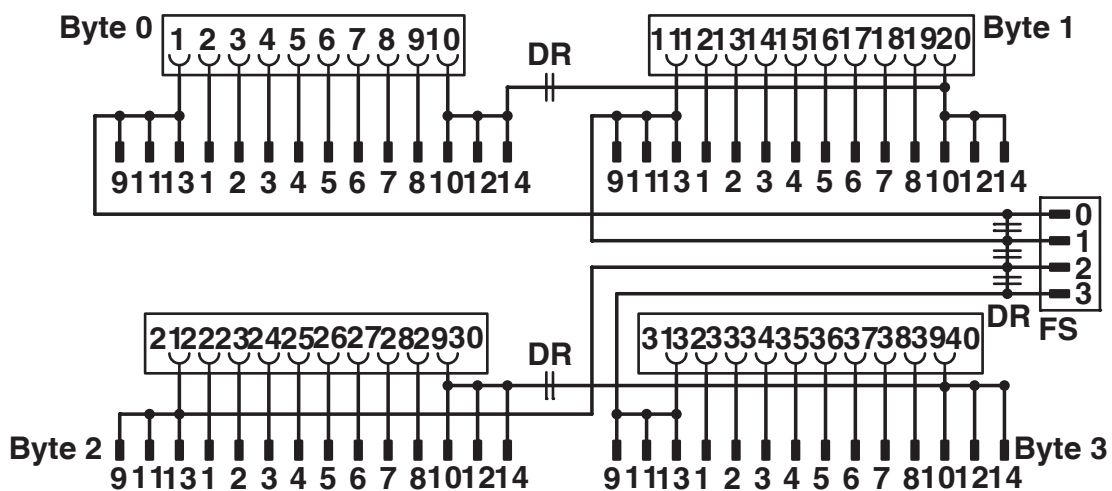

Dessins

Schéma de connexion