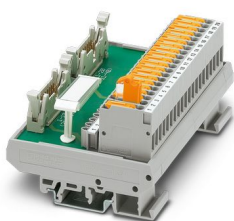

FLKM 50/4-FLK14/PA-S300 - Adaptateur frontal

2296281

<https://www.phoenixcontact.com/fr/produits/2296281>

FLKM-2FLK14/KDS3-MT/PPA/S7 - Module passif

2295062

<https://www.phoenixcontact.com/fr/produits/2295062>

Module interface VARIOFACE pour Siemens SIMATIC® S7-300, pour 16 canaux maximum avec repérage spécial SIMATIC® (1-20), bloc de jonction à couteau de sectionnement et prise de test, largeur du module : 113 mm