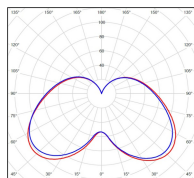

Avenue 3

catalogue 2020 p. 262

réf. 103029000

EAN. 3663660202251

Modèle 7

Données techniques

Tension nominale	200 à 240 - 50/60Hz
Plage de tension d'entrée	100 - 240 V AC
Driver output	-
Alimentation output	-
Classe	1
IP	44
IK	-
Diffuseur	Verre clair
Paralume	-
Source	Module LED intégré
Température de couleur réelle	4000°K neutral white
Flux total sortant	1444 lm
Consommation totale	35 W
Classe énergétique	A++ / A
Efficacité lumineuse	41
IRC	74
SDCM	-

Espacement
conseillé 7 m
(PMR Emoy - 20 lux)
Hauteur de placement 2,5 m
Largeur du placement 2,5 m

Optique	-
Dimmable	Non
Ta	-
Durée de vie LED	50000 h (L90/B50)
Plage de température ambiante	-10 ~50°C
UGR	-
ULR	-
Groupe de risque photobiologique	IEC/EN 62471
Distorsion harmonique THDI	-
Fixation	Tige de scellement sur demande
Détection	Non
Avec prise IP55	Non

Données logistiques

Dimensions du modèle	H.2709 L.300 P.300
Poids net	23.980 Kg
Poids brut	27.950 Kg
Dimensions colis 1	H.1210 L.310 P.310
Dimensions colis 2	H.340 L.340 P.880

Certifications et garanties