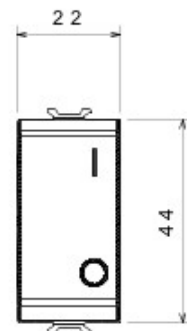

Catégorie	Interrupteur	Type d'utilisation	Usages sévères
Couleur	Noir	Description	2P - 25 AX
Tension	250 V ca	Norme	EN 60669-1
Tenue à la tension d'essai	2000 V à 50 Hz pendant 1 minute	Rated power of 230V LED lamps	250 W
Résistance d'isolement	> 5 MOhm	Bornes de câblage	À vis
Endurance (Nbre de manœuvres)	40 000 à In 250 V ca cosØ=0,6	Thermopression avec bille	125 °C
Test du fil incandescent	850 °C	Résistance des bornes à la traction des câbles	> 50 N
Capacité de serrage des bornes câbles souples (mm2)	min. 0,75 - max. 2x4	Capacité de serrage des bornes câbles rigides (mm2)	min. 0,5 - max. 2x2,5
N. de modules Chorus	1	Bouton	Neutre
Symbole	0/1	Electrocod	0130
Electrocod	0130		

### DIMENSIONS