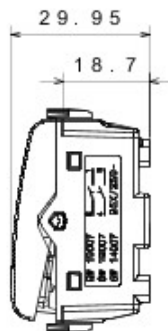

Catégorie	Interrupteur	Type d'utilisation	Usages sévères
Couleur	Noir	Description	2P - 25 AX
Tension	250 V ca	Norme	EN 60669-1
Tenue à la tension d'essai	2000 V à 50 Hz pendant 1 minute	Rated power of 230V LED lamps	250 W
Résistance d'isolement	> 5 MOhm	Bornes de câblage	À vis
Endurance (Nbre de manœuvres)	40 000 à In 250 V ca cosØ=0,6	Thermopression avec bille	125 °C
Test du fil incandescent	850 °C	Résistance des bornes à la traction des câbles	> 50 N
Capacité de serrage des bornes câbles souples (mm2)	min. 0,75 - max. 2x4	Capacité de serrage des bornes câbles rigides (mm2)	min. 0,5 - max. 2x2,5
N. de modules Chorus	1	Bouton	Neutre
Symbole	0/1	Electrocod	0130
Electrocod	0130		

### DIMENSIONS