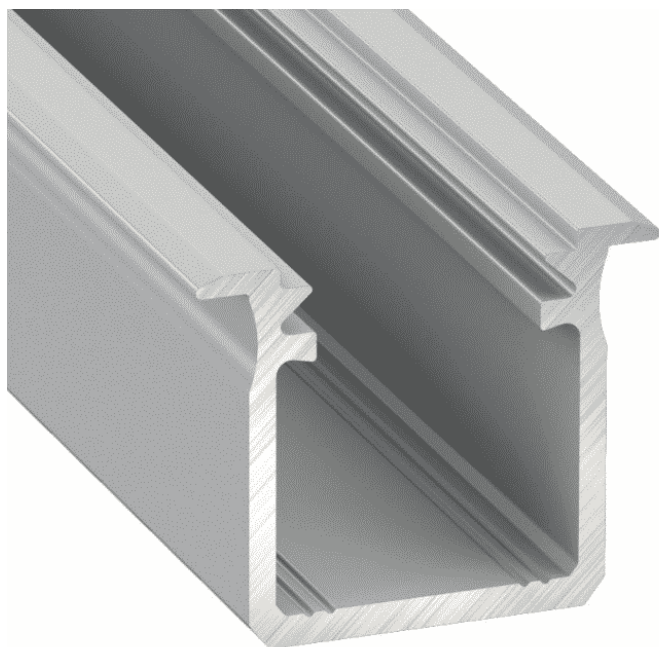

PR5004

Profilé à encastrer

Caractéristiques techniques

LARGEUR	22mm
LARGEUR INTÉRIEURE	12mm
HAUTEUR	18mm
MATIÈRE	Aluminium
CONDITIONNEMENT	1 pièce

Références

NOM COMMERCIAL RÉF. CONSTRUCTEUR	LONGUEUR	COULEUR DU PRODUIT
PR5004-2MBLANC ENG030000000195	2m	Blanc
PR5004-2MGRIS ENG030000000196	2m	Gris
PR5004-2MNOIR ENG030000000197	2m	Noir
PR5004-3MBLANC ENG030000000198	3m	Blanc
PR5004-3MGRIS ENG030000000199	3m	Gris
PR5004-3MNOIR ENG030000000200	3m	Noir
PR5004-BLANC-SP ENG031000000170	Sur mesure	Blanc
PR5004-GRIS-SP ENG031000000171	Sur mesure	Gris
PR5004-NOIR-SP ENG031000000172	Sur mesure	Noir

Accessoires associés non inclus

NOM COMMERCIAL RÉF. CONSTRUCTEUR	DESCRIPTION	COULEUR	MATIERE	ILLUSTRATION
PR5004-1BLANC ENG0309901000185	Kit de 2 bouchons blancs	Blanc	Plastique	
PR5004-1GRIS ENG0309901000186	Kit de 2 bouchons gris	Gris	Plastique	

NOM COMMERCIAL RÉF. CONSTRUCTEUR	DESCRIPTION	COULEUR	MATIERE	ILLUSTRATION
PR5004-1NOIR ENG0309901000187	Kit de 2 bouchons noirs	Noir	Plastique	
PR5000-2L15-2M ENG0309904000005	Capot optique 15° en 2 mètres	Transparent	PMMA	
PR5000-2L15-3M ENG0309904000006	Capot optique 15° en 3 mètres	Transparent	PMMA	
PR5000-2L15-SP ENG0319904000003	Capot optique 15° en longueur sur mesure	Transparent	PMMA	
PR5000-2L30-2M ENG0309904000007	Capot optique 30° en 2 mètres	Transparent	PMMA	
PR5000-2L30-3M ENG0309904000008	Capot optique 30° en 3 mètres	Transparent	PMMA	
PR5000-2L30-SP ENG0319904000004	Capot optique 30° en longueur sur mesure	Transparent	PMMA	