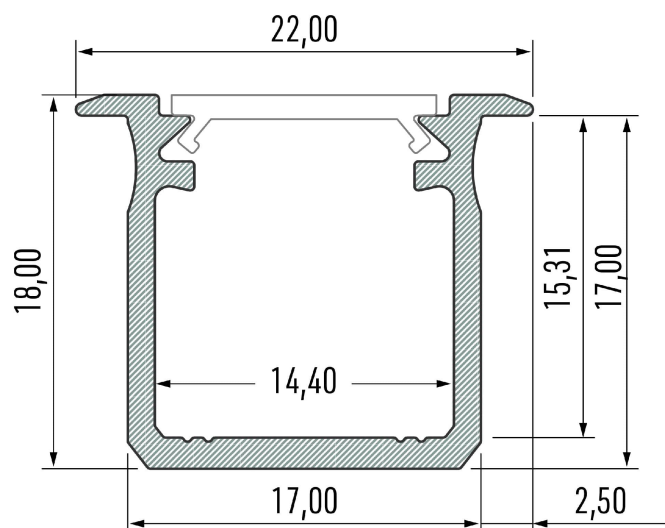

PR5004

Profilé à encastrer

Caractéristiques techniques

LARGEUR	22mm
LARGEUR INTÉRIEURE	12mm
HAUTEUR	18mm
MATIÈRE	Aluminium
CONDITIONNEMENT	1 pièce

Références

NOM COMMERCIAL RÉF. CONSTRUCTEUR	LONGUEUR	COULEUR DU PRODUIT
PR5004-2MBLANC ENG030000000195	2m	Blanc
PR5004-2MGRIS ENG030000000196	2m	Gris
PR5004-2MNOIR ENG030000000197	2m	Noir
PR5004-3MBLANC ENG030000000198	3m	Blanc
PR5004-3MGRIS ENG030000000199	3m	Gris
PR5004-3MNOIR ENG030000000200	3m	Noir
PR5004-BLANC-SP ENG031000000170	Sur mesure	Blanc
PR5004-GRIS-SP ENG031000000171	Sur mesure	Gris
PR5004-NOIR-SP ENG031000000172	Sur mesure	Noir

Accessoires associés non inclus

NOM COMMERCIAL RÉF. CONSTRUCTEUR	DESCRIPTION	COULEUR	MATIERE	ILLUSTRATION
PR5004-1BLANC ENG0309901000185	Kit de 2 bouchons blancs	Blanc	Plastique	
PR5004-1GRIS ENG0309901000186	Kit de 2 bouchons gris	Gris	Plastique	

NOM COMMERCIAL RÉF. CONSTRUCTEUR	DESCRIPTION	COULEUR	MATIERE	ILLUSTRATION
PR5004-1NOIR ENG0309901000187	Kit de 2 bouchons noirs	Noir	Plastique	
PR5000-2L15-2M ENG0309904000005	Capot optique 15° en 2 mètres	Transparent	PMMA	
PR5000-2L15-3M ENG0309904000006	Capot optique 15° en 3 mètres	Transparent	PMMA	
PR5000-2L15-SP ENG0319904000003	Capot optique 15° en longueur sur mesure	Transparent	PMMA	
PR5000-2L30-2M ENG0309904000007	Capot optique 30° en 2 mètres	Transparent	PMMA	
PR5000-2L30-3M ENG0309904000008	Capot optique 30° en 3 mètres	Transparent	PMMA	
PR5000-2L30-SP ENG0319904000004	Capot optique 30° en longueur sur mesure	Transparent	PMMA	