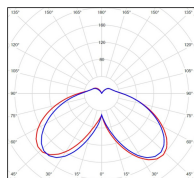

Avenue 4

catalogue 2020 p. 268

réf. 104159009

EAN. 3663660201223

Modèle 8

Données techniques

Tension nominale	230V AC
Plage de tension d'entrée	120 - 277 V AC
Driver output	-
Alimentation output	-
Classe	1
IP	65
IK	-
Diffuseur	Polycarbonate clair
Paralume	-
Source	Module LED intégré
Température de couleur réelle	4000°K neutral white
Flux total sortant	5791 lm
Consommation totale	75 W
Classe énergétique	A++ / A
Efficacité lumineuse	77
IRC	74
SDCM	-
Espacement conseillé	15 m
(PMR Emoy - 20 lux)	
Hauteur de placement	4,5 m
Largeur du placement	4,5 m
Optique	-
Dimmable	Non
Ta	-
Durée de vie LED	50000 h (L90/B50)
Plage de température ambiante	-10 ~50°C
UGR	-
ULR	-
Groupe de risque photobiologique	IEC/EN 62471
Distorsion harmonique THDI	-
Fixation	Tige de scellement sur demande
Détection	Non
Avec prise IP55	Non

Données logistiques

Dimensions du modèle	H.4588 L.400 P.400
Poids net	48.700 Kg
Poids brut	59.800 Kg
Dimensions colis 1	H.410 L.410 P.1180
Dimensions colis 2	H.140 L.140 P.3200
Dimensions colis 3	H.420 L.420 P.890