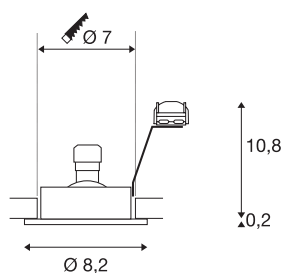

## NEW TRIA 68

encastré de plafond intérieur, simple, rond, noir, GU-10/QPAR51, 50W max, clips/lames ressorts

La version 230V ronde de notre gamme d'encastres NEW TRIA est disponible dans les coloris blanc, noir et aluminium brossé. La plage d'inclinaison du spot encastré vous assure un positionnement libre du faisceau lumineux, que vous choisissiez d'utiliser une source halogène ou LED Retrofit. Spécialement conçu pour une dimension d'encastrement de 68mm, l'encasté NEW TRIA 68 est livré prêt pour le raccordement direct à la tension alternative 230V. Le produit est livré avec des lames ressorts et clips permettant d'adapter facilement le luminaire à chaque situation de montage.

## INFORMATIONS TECHNIQUES

Réf.	1001980
Nombre de douilles	1
Plage d'inclinaison	30 °
Orientable ou inclinable	pivotant
Code IP	IP 20
Montage	Encastrement
Détails de montage	Plafond
Tension nominale primaire	220-240V ~50/60Hz
Classe de protection	II
Puissance en watts	50 W
Coloris	noir
Sortie lumineuse	direct
Hauteur	11 cm
Diamètre	8.2 cm
Poids net	0.151 kg
Poids brut	0.185 kg
Forme de découpe	rond
Profondeur d'encastrement	13.5 cm
Diamètre d'encastrement	7 cm
Page du BIG WHITE	350