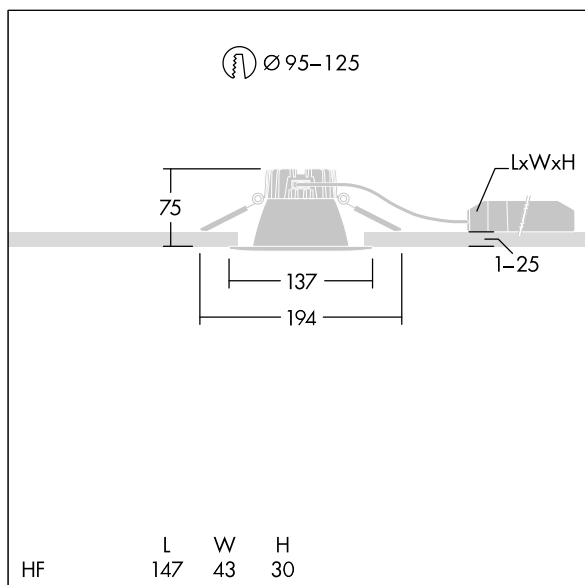

## 96634886 CETUS3 S 800-840 HF RWH

### Cetus

Downlight LED encastré de faible hauteur. Convient pour les découpes de plafond Ø95-125 mm dans des rénovations ou des installations neuves, simples et rapides. Driver LED Flux fixe détachable. Câblage avec repiquage possible. Corps : aluminium injecté pour gestion thermique. Diffuseur : Polycarbonate (PC), réflecteur lisse en finition blanc avec faisceau large. Réflecteur : Polycarbonate (PC) de haute qualité et hautement réfléchissant. Classe électrique II, IP44\_IP20. Clips à ressort pour des épaisseurs de plafond jusqu'à 25 mm. Livré avec LED 4 000 K

Dimensions : Ø137 x 80 mm  
 Puissance du luminaire: 6,6 W  
 Flux lumineux du luminaire: 794 lm  
 Efficacité lumineuse du luminaire: 120 lm/W  
 Poids : 0,32 kg

TLG\_CTU3\_F\_S\_LED\_RWH\_Persp.jpg

TLG\_CTU3\_M\_HFS.wmf

TLG\_LE\_1214.idt

Position de la lampe: STD - Standard  
 Source lumineuse: LED  
 Flux lumineux du luminaire\*: 794 lm  
 Efficacité lumineuse du luminaire\*: 120 lm/W  
 Indice min. de rendu des couleurs: 80  
 Convertisseur: 1 x 87500988 LC 7/200/35 fixC SRL  
 SNC2  
 Rend.: 1,00 Rend. Sup.: 0,00 Rend. Inf.: 1,00