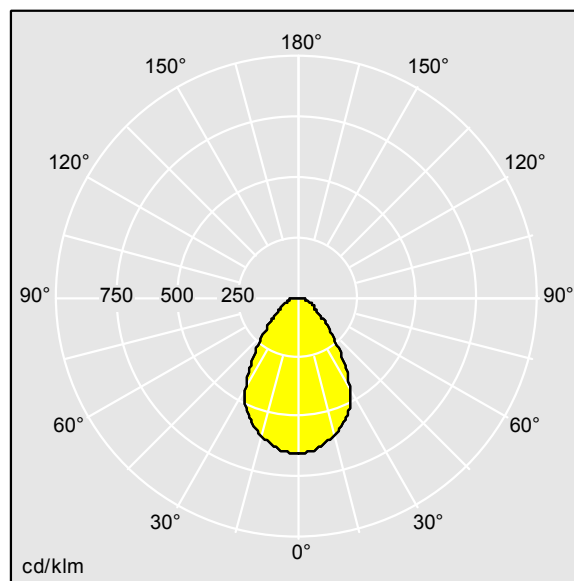

### Cetus

Downlight LED encastré de faible hauteur. Convient pour les découpes de plafond Ø95-125 mm dans des rénovations ou des installations neuves, simples et rapides. Driver LED Flux fixe détachable. Câblage avec repiquage possible. Corps : aluminium injecté pour gestion thermique. Diffuseur : Polycarbonate (PC), réflecteur lisse en finition blanc avec faisceau large. Réflecteur : Polycarbonate (PC) de haute qualité et hautement réfléchissant. Classe électrique II, IP44\_IP20. Clips à ressort pour des épaisseurs de plafond jusqu'à 25 mm. Livré avec LED 4 000 K

Dimensions : Ø137 x 80 mm  
 Puissance du luminaire: 6,6 W  
 Flux lumineux du luminaire: 794 lm  
 Efficacité lumineuse du luminaire: 120 lm/W  
 Poids : 0,32 kg

TLG\_CTU3\_F\_S\_LED\_RWH\_Persp.jpg

TLG\_CTU3\_M\_HFS.wmf

TLG\_LE\_1214.idt

Position de la lampe: STD - Standard  
 Source lumineuse: LED  
 Flux lumineux du luminaire\*: 794 lm  
 Efficacité lumineuse du luminaire\*: 120 lm/W  
 Indice min. de rendu des couleurs: 80  
 Convertisseur: 1 x 87500988 LC 7/200/35 fixC SRL  
 SNC2  
 Rend.: 1,00 Rend. Sup.: 0,00 Rend. Inf.: 1,00