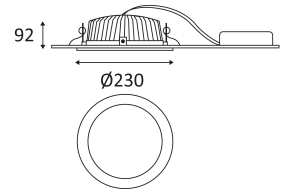

LOW 210 1

CODE	COULEUR	MATIÈRE	AC	LED	T° (K)	NOMINAL LUMEN	SYSTEM LUMEN
DO18930	BLANC MAT	ALUMINIUM	AC 230V/DC 350mA	20W	3000K	1390 Lm	1160 Lm

BLANC MAT

Produit alimenté sous une très basse tension de sécurité (T.B.T.S) qui n'excède pas 50V (valeur efficace en courant alternatif).

A connecter à une alimentation Led en courant constant de 350mA DC.

Garantie 5 ans.

Alimentation incluse.

Homologation CE.

Courbe photométrique disponible sur le site web: www.indigo-lighting.com

Diamètre de percement pour insérer le luminaire. (210mm)

Usage intérieur uniquement.

Protection contre la pénétration des corps solides supérieurs à 1mm. Protection contre les projections d'eau.

Montage au plafond en encastré uniquement.

Le produit ne peut pas être recouvert après montage, même par un isolant.

Ne pas fixer le faisceau lumineux, au risque d'abîmer les yeux.