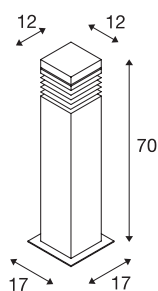

ARROCK GRANITE 70

borne extérieure, poivre et sel, E27, 15W max, IP44, granite, inox 304

Les lampadaires en granite naturel de la gamme ARROCK GRANITE sont disponibles en deux hauteurs. La sélection spéciale des matériaux fait de chaque luminaire un produit unique. Conçu pour l'extérieur grâce à l'indice de protection IP44. Accessoires disponibles en option : piquet et boîte de connexion pour un raccordement électrique sécurisé dans le pied rectangulaire. Raccordement électrique des deux versions disponibles sur tension secteur 230V.

INFORMATIONS TECHNIQUES

Réf.	231411
Nombre de douilles	1
Code IP	IP 44
Montage	En saillie
Détails de montage	Sol
Tension nominale primaire	220-240V ~50/60Hz
Classe de protection	I
Puissance en watts	15 W
Coloris	gris
Répartition de l'intensité lumineuse	symétrique
Sortie lumineuse	direct - indirect
Longueur	12 cm
Largeur	12 cm
Hauteur	70 cm
Poids net	19.523 kg
Poids brut	23.112 kg
Page du BIG WHITE	534

Source Préconisée

1005290	T38 E27 , ampoule LED, blanc, 8 W, 4000 K, IRC90, 240°
---------	--

Accessoires

228730	Boîte de connexion , extérieur, 3 pôles, noir, IP68
229422	Piquet , extérieur, gris argent