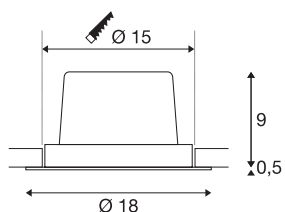

NEW TRIA 150

encastré de plafond intérieur, simple, rond, noir, LED, 29W, 3000K, clips ressorts, variable 1-10V

Le NEW TRIA 1 SET séduit par sa simplicité et son efficacité. Disponible en noir, blanc ou aluminium brossé, il peut être choisi de forme ronde ou carrée, avec une ou plusieurs lampes. Équipé d'une puissante COB LED blanc chaud logée dans un insert inclinable et d'une alimentation LED, ce kit répond à toutes les exigences en matière d'éclairage général. Le raccordement électrique s'effectue sur la tension secteur 230V.

INFORMATIONS TECHNIQUES

Réf.	114270
Orientable ou inclinable	pivotant
Code IP	IP 20
Montage	Encastrement
Détails de montage	Plafond
Variable	Oui
Technologie de variation de l'éclairage	1-10V
Tension nominale primaire	220-240V ~50/60Hz
Courant / tension secondaire	700 mA
Classe de protection	II
Puissance en watts	29 W
Température ambiante minimale	-25 °C
Température ambiante maximale	35 °C
Réseau Puissance de veille assignée	0.33 W
Hauteur du courant d'appel	15 A
Durée du courant d'appel	100 µs
Effet stroboscopique (SVM)	0
Lumen	2700 lm
Température de couleur	3000 Kelvin
Angle de rayonnement	30 °
Coloris	noir
IRC	80

Source Lumineuse

916475	
--------	---

Données LXXBXX	L70B50
Durée de vie	30000 h
Sortie lumineuse	directement
Hauteur	9.5 cm
Diamètre	18 cm
Poids net	0.898 kg
Poids brut	1.054 kg
Forme de découpe	rond
Profondeur d'encastrement	10 cm
Diamètre d'encastrement	15 cm
Page du BIG WHITE	368