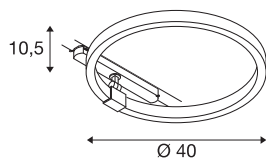

INFORMATIONS TECHNIQUES

Réf.	1004771
Orientable ou inclinable	Dispositif rotatif et pivotant
Détails de montage	Rail plafond
Variable	Oui
Technologie de variation de l'éclairage	DALI
Tension nominale primaire	220-240V ~50/60Hz
Courant / tension secondaire	350 mA
Classe de protection	II
Puissance en watts	15.2 W
Puissance de veille assignée	0.5 W
Hauteur du courant d'appel	35 A
Durée du courant d'appel	80 µs
Effet stroboscopique (SVM)	0
Lumen	670 lm
Température de couleur	4000 Kelvin
Angle de rayonnement	170 °
Coloris	noir
IRC	90
Sortie lumineuse	direct - indirect
Risk Group	1
Hauteur	10.5 cm
Diamètre	40 cm

Source Lumineuse

916576	
--------	---

Poids net	0.778 kg
Poids brut	1.663 kg
Page du BIG WHITE	772