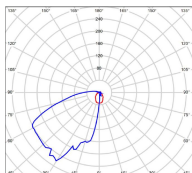

Données techniques

Tension nominale	230V AC
Plage de tension d'entrée	220 - 240 V AC
Driver output	-
Alimentation output	-
Classe	2
IP	65
IK	-
Diffuseur	Verre clair monobloc
Paralume	Non
Source	R7s
Température de couleur réelle	-
Flux total sortant	- lm
Consommation totale	- W
Puissance en veille	-
Classe énergétique	Classe de la lampe (non fournie)
Efficacité lumineuse	-
IRC	-
SDCM	-
Espacement conseillé	- m
(PMR Emoy - 20 lux)	
Hauteur de placement	- m
Largeur du placement	- m
Optique	-
Dimmable	-
Ta	-
Tc	-
Durée de vie LED	-
Plage de température ambiante	-10 ~50°C
UGR	-
ULR	-
Groupe de risque photobiologique	-
Distorsion harmonique THDI	-
Fixation	Oui
Détection	Non
Avec prise IP55	Non

[Notice d'installation à télécharger](#)

Matières et finitions

Matières	aluminium
Couleur	Vert fougère - 109 - RAL 6025

Données logistiques

Dimensions du modèle	H.163 L.163 P.82
Poids net	1.010 Kg
Poids brut	1.140 Kg
Dimensions colis 1	H.162 L.162 P.80