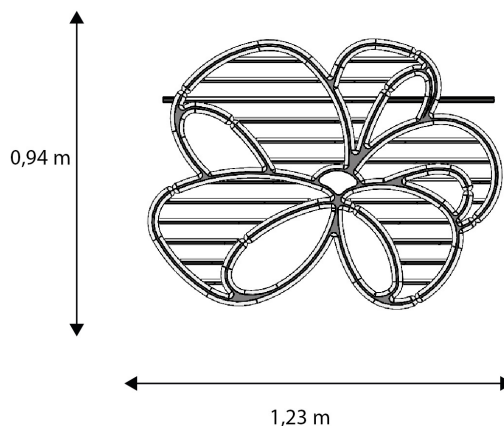

## 46543MIL-9P0

**FESTILIGHT**  
LIGHT UP YOUR LIFE !

46543MIL-9P0

Le Motif Français : Suspension de 0,94m de hauteur pour 1,23m de largeur. Elle est soulignée par un cordon milky blanc chaud et drapée blanc froid. Sa structure recyclable et recyclée est produite en France dans notre atelier l'Imprimerie. Avec un poids de 4,85kg, elle est aussi bien conçue pour l'intérieur que pour l'extérieur. Ce motif 230V est raccordable en entrée avec notre collection InfiniLight Pro.

## CARACTÉRISTIQUES TECHNIQUES

Dimensions (L x l x h) : **0,00 x 0,00 x 0,00**

Poids : **0,000**

Nombre d'ampoules : **490**

Couleur led : **BLANCCHAUD**

Animation : **0**

Tension (V) : **230,0**

Puissance (W) : **76,7**

## EMBALLAGE

Gencod : **3700185665687**

Dimensions (L x l x h) : **0,00 x 0,00 x 0,00**

Poids : **0,000**

Type emballage : **Sachet plastique**

## CARTON PCB

Quantité : **5**

Poids : **0,000**

Dimensions (L x l x h) : **0,00 x 0,00 x 0,00**

8 rue des Vignes, 10410 VILLECHETIF, France - Tél +33 (0)3 25 83 23 00 - Fax +33 (0)3 25 83 23 04 - commercial@festilight.fr - www.festilight.com  
Tous droits réservés. Les dimensions et puissances de nos produits sont données à titre indicatif et peuvent subir des modifications. Visuels non contractuels.  
Toute reproduction par quelque procédé que ce soit, doit être préalablement autorisée par FESTILIGHT. Ne pas jeter sur la voie publique.