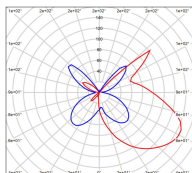

OL 33

catalogue 2020 p. 124

réf. 144213046

EAN. 3663660250900

Modèle 6

Données techniques

Tension nominale	230V AC
Plage de tension d'entrée	220 - 240 V AC
Driver output	-
Alimentation output	-
Classe	1
IP	65
IK	-
Diffuseur	Verre trempé
Paralume	Non
Source	E27
Température de couleur réelle	-
Flux total sortant	- lm
Consommation totale	- W
Puissance en veille	-
Classe énergétique	Classe de la lampe (non fournie)
Efficacité lumineuse	-
IRC	-
SDCM	-
Espacement conseillé	5 m
(PMR Emoy - 20 lux)	
Hauteur de placement	2,5 m
Largeur du placement	2,5 m
Optique	-
Dimmable	-
Ta	-
Durée de vie LED	-
Plage de température ambiante	-10 ~50°C
UGR	-
ULR	-
Groupe de risque photobiologique	-
Distorsion harmonique THDI	-
Fixation	Tige de scellement sur demande
Détection	Non
Avec prise IP55	Non

Données logistiques

Dimensions du modèle	H.3300 L.730 P.289
Poids net	17.330 Kg
Poids brut	20.420 Kg
Dimensions colis 1	H.720 L.480 P.300
Dimensions colis 2	H.3020 L.300 P.300

Certifications et garanties